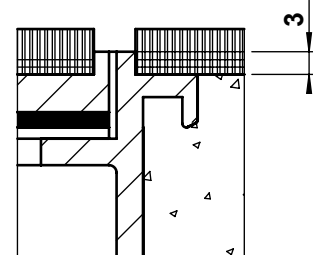

	Dimensionen B x B / n / ...	BRECO Art. Nr.	Beschreibung	BOD - 1
	240 x 240 / 6 / o	15240	① Bodendosendeckel ohne oder mit Schutzkante gemäss Detail o / m / m 2 Kabelaustrittsöffnungen  ② Bodendoseneinsatz mit Kabelaustritten und Klemmensteg, pulverbeschichtet RAL 3003  ③ Bodendosenrahmen in Aluminium- pressprofil, ohne oder mit Schutzkante gemäss Detail o / m / m 2 provisorische Holzabdeckung Abschottungen Befestigungsmaterial  - minimale Höhe 55 mm - maximale Höhe 300 mm - n = Anzahl FLF-Plätze ... = Detail o / m / m 2	
	300 x 300 / 8 / o	15300		
	350 x 350 / 10 / o	15350		
	240 x 240 / 6 / m	16240		
	300 x 300 / 8 / m	16300		
	350 x 350 / 10 / m	16350		
	240 x 240 / 6 / m 2	17240		
300 x 300 / 8 / m 2	17300			
350 x 350 / 10 / m 2	17350			

Detail o

Detail m

Detail m 2