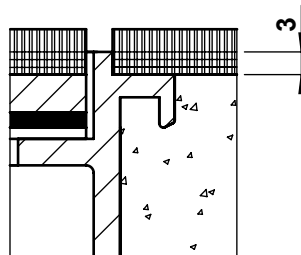

	Dimensionen B x B / n / ...	BRECO Art. Nr.	Beschreibung	BOD - 1
	240 x 240 / 6 / o	15240	① Bodendosendeckel ohne oder mit Schutzkante gemäss Detail o / m / m 2 Kabelaustrittsöffnungen  ② Bodendoseneinsatz mit Kabelaustritten und Klemmensteg, pulverbeschichtet RAL 3003  ③ Bodendosenrahmen in Aluminium- pressprofil, ohne oder mit Schutzkante gemäss Detail o / m / m 2 provisorische Holzabdeckung Abschottungen Befestigungsmaterial  - minimale Höhe 55 mm - maximale Höhe 300 mm - n = Anzahl FLF-Plätze ... = Detail o / m / m 2	
	300 x 300 / 8 / o	15300		
	350 x 350 / 10 / o	15350		
	240 x 240 / 6 / m	16240		
	300 x 300 / 8 / m	16300		
	350 x 350 / 10 / m	16350		
	240 x 240 / 6 / m 2	17240		
300 x 300 / 8 / m 2	17300			
350 x 350 / 10 / m 2	17350			

Detail o

Detail m

Detail m 2