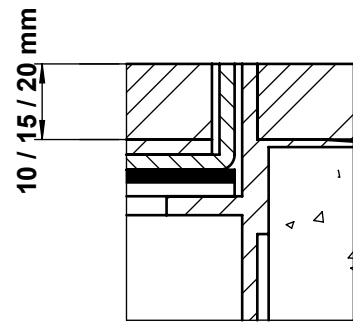

	Dimensionen B x B / n / ...	BRECO Art. Nr.	Beschreibung	BOD - 10
	240 x 240 / 8 / o	15257	① Bodendosendeckel ohne oder mit Schutzkante gemäss Detail o / m / m 2 Kabelaustrittsöffnungen	
	300 x 300 / 12 / o	15317		
	350 x 350 / 16 / o	15367		
	240 x 240 / 8 / m	16257	② Bodendoseneinsatz mit Kabelaustritten und Klemmensteg, pulverbeschichtet RAL 3003	
	300 x 300 / 12 / m	16317		
	350 x 350 / 16 / m	16367		
	240 x 240 / 8 / m 2	17257	③ Bodendosenrahmen in Aluminium- pressprofil, ohne oder mit Schutzkante gemäss Detail o / m / m 2 Abschalung auf Kundenwunsch	
	300 x 300 / 12 / m 2	17317		
	350 x 350 / 16 / m 2	17367		
			- maximale Höhe 300 mm	
			- n = Anzahl FLF-Plätze	
			... = Detail o / m / m 2	

Detail o

Detail m

Detail m 2