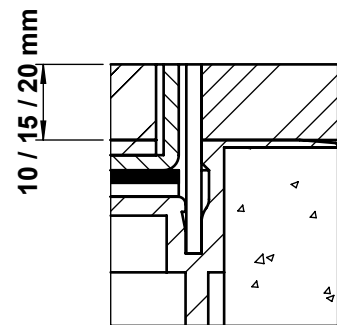

	Dimensionen B x B / n / ...	BRECO Art. Nr.	Beschreibung	BOD - 11
	240 x 240 / 6 / o	15258	① Bodendosendeckel ohne oder mit Schutzkante gemäss Detail o / m / m 2  Kabelaustrittsöffnungen	
	300 x 300 / 8 / o	15318		
	350 x 350 / 10 / o	15368		
	240 x 240 / 6 / m	16258	② Bodendoseneinsatz mit Kabelaustritten und Klemmensteg, pulverbeschichtet RAL 3003	
	300 x 300 / 8 / m	16318		
	350 x 350 / 10 / m	16368		
	240 x 240 / 6 / m 2	17258	③ Bodendosenrahmen in Aluminium- pressprofil, ohne oder mit Schutzkante gemäss Detail o / m / m 2  Schutzkanten in diversen Materialien Abschalung auf Kundenwunsch  - minimale Höhe 55 mm - maximale Höhe 300 mm - n = Anzahl FLF-Plätze ... = Detail o / m / m 2	
	300 x 300 / 8 / m 2	17318		
	350 x 350 / 10 / m 2	17368		

Detail o

Detail m

Detail m 2