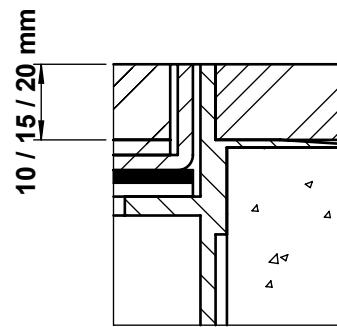

	Dimensionen B x B / n / ...	BRECO Art. Nr.	Beschreibung	BOD - 13
	160 x 160 / 2 / o	15174	① Bodendosendeckel ohne oder mit Schutzkante gemäss Detail o / m / m 2 Kabelaustrittsöffnung	
	160 x 160 / 2 / m	16174		
	160 x 160 / 2 / m 2	17174		
	160 x 160 / 4 / o	15175	② Bodendoseneinsatz mit Kabelaustritt, pulverbeschichtet RAL 3003	
	160 x 160 / 4 / m	16175		
	160 x 160 / 4 / m 2	17175		
	160 x 160 / 6 / o	15176	③ Bodendosenrahmen in Aluminiumpressprofil, ohne oder mit Schutzkante gemäss Detail o / m / m 2 Abschalung auf Kundenwunsch	- minimale Höhe 60 mm / 100 mm / 150 mm - maximale Höhe 300 mm - n = Anzahl FLF-Plätze ... = Detail o / m / m 2
	160 x 160 / 6 / m	16176		
	160 x 160 / 6 / m 2	17176		

Detail o

Detail m

Detail m 2