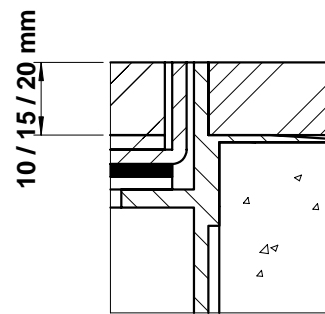

	Dimensionen B x B / n / ...	BRECO Art. Nr.	Beschreibung	BOD - 13
	160 x 160 / 2 / o	15174	① Bodendosendeckel ohne oder mit Schutzkante gemäss Detail o / m / m 2 Kabelaustrittsöffnung ② Bodendoseneinsatz mit Kabelaustritt, pulverbeschichtet RAL 3003 ③ Bodendosenrahmen in Aluminiumpressprofil, ohne oder mit Schutzkante gemäss Detail o / m / m 2 Abschalung auf Kundenwunsch - minimale Höhe 60 mm / 100 mm / 150 mm - maximale Höhe 300 mm - n = Anzahl FLF-Plätze ... = Detail o / m / m 2	
	160 x 160 / 2 / m	16174		
	160 x 160 / 2 / m 2	17174		
	160 x 160 / 4 / o	15175		
	160 x 160 / 4 / m	16175		
	160 x 160 / 4 / m 2	17175		
	160 x 160 / 6 / o	15176		
	160 x 160 / 6 / m	16176		
	160 x 160 / 6 / m 2	17176		

Detail o

Detail m

Detail m 2