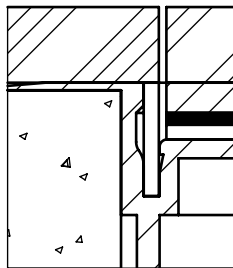

	Dimensionen B x B / n / ...	BRECO Art. Nr.	Beschreibung	BOD - 14
	160 x 160 / 2 / o	15177	<p>① Bodendosendeckel ohne oder mit Schutzkante gemäss Detail o / m / m 2 Kabelaustrittsöffnung</p> <p>② Bodendoseneinsatz mit Kabelaustritt pulverbeschichtet RAL 3003</p> <p>③ Bodendosenrahmen in Aluminiumpressprofil, ohne oder mit Schutzkante gemäss Detail o / m / m 2 Steckkante in diversen Materialien Abschaltung auf Kundenwunsch</p> <p>- minimale Höhe 60 mm / 100 mm / 150 mm</p> <p>- maximale Höhe 300 mm</p> <p>- n = Anzahl FLF-Plätze</p> <p>... = Detail o / m / m 2</p>	
	160 x 160 / 2 / m	16177		
	160 x 160 / 2 / m 2	17177		
	160 x 160 / 4 / o	15178		
	160 x 160 / 4 / m	16178		
	160 x 160 / 4 / m 2	17178		
	160 x 160 / 6 / o	15179		
	160 x 160 / 6 / m	16179		
	160 x 160 / 6 / m 2	17179		