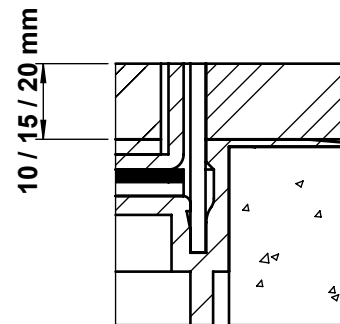

	Dimensionen B x B / n / ...	BRECO Art. Nr.	Beschreibung	BOD - 14
	160 x 160 / 2 / o	15177	<p>① Bodendosendeckel ohne oder mit Schutzkante gemäss Detail o / m / m 2 Kabelaustrittsöffnung</p> <p>② Bodendoseneinsatz mit Kabelaustritt pulverbeschichtet RAL 3003</p> <p>③ Bodendosenrahmen in Aluminiumpressprofil, ohne oder mit Schutzkante gemäss Detail o / m / m 2 Steckkante in diversen Materialien Abschaltung auf Kundenwunsch</p> <p>- minimale Höhe 60 mm / 100 mm / 150 mm</p> <p>- maximale Höhe 300 mm</p> <p>- n = Anzahl FLF-Plätze</p> <p>... = Detail o / m / m 2</p>	
	160 x 160 / 2 / m	16177		
	160 x 160 / 2 / m 2	17177		
	160 x 160 / 4 / o	15178		
	160 x 160 / 4 / m	16178		
	160 x 160 / 4 / m 2	17178		
	160 x 160 / 6 / o	15179		
	160 x 160 / 6 / m	16179		
	160 x 160 / 6 / m 2	17179		

Detail o

Detail m

Detail m 2