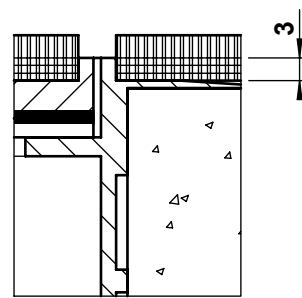

	Dimensionen B x B / n / ...	BRECO Art. Nr.	Beschreibung	BOD - 15
	160 x 160 / 2 / o	15171	<p>① Bodendosendeckel ohne oder mit Schutzkante gemäss Detail o / m / m 2 Kabelaustrittsöffnungen</p> <p>② Bodendoseneinsatz mit Kabelaustritten und Klemmensteg, pulverbeschichtet RAL 3003</p> <p>③ Bodendosenrahmen in Aluminiumpressprofil, ohne oder mit Schutzkante gemäss Detail o / m / m 2 Abschalung auf Kundenwunsch</p> <p>- minimale Höhe 60 mm / 100 mm / 150 mm - maximale Höhe 300 mm - n = Anzahl FLF-Plätze ... = Detail o / m / m 2</p>	
	160 x 160 / 2 / m	16171		
	160 x 160 / 2 / m 2	17171		
	160 x 160 / 4 / o	15172		
	160 x 160 / 4 / m	16172		
	160 x 160 / 4 / m 2	17172		
	160 x 160 / 6 / o	15173		
	160 x 160 / 6 / m	16173		
	160 x 160 / 6 / m 2	17173		

Detail o

Detail m

Detail m 2