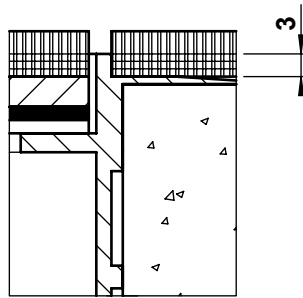

Dimensionen B x B / n / ...	BRECO Art. Nr.	Beschreibung	BOD - 15
	160 x 160 / 2 / o	15171	① Bodendosendeckel ohne oder mit Schutzkante gemäss Detail o / m / m 2 Kabelaustrittsöffnungen ② Bodendoseneinsatz mit Kabelaustritten und Klemmensteg, pulverbeschichtet RAL 3003 ③ Bodendosenrahmen in Aluminiumpressprofil, ohne oder mit Schutzkante gemäss Detail o / m / m 2 Abschalung auf Kundenwunsch - minimale Höhe 60 mm / 100 mm / 150 mm - maximale Höhe 300 mm - n = Anzahl FLF-Plätze ... = Detail o / m / m 2	
	160 x 160 / 2 / m	16171		
	160 x 160 / 2 / m 2	17171		
	160 x 160 / 4 / o	15172		
	160 x 160 / 4 / m	16172		
	160 x 160 / 4 / m 2	17172		
	160 x 160 / 6 / o	15173		
	160 x 160 / 6 / m	16173		
	160 x 160 / 6 / m 2	17173		

Detail m