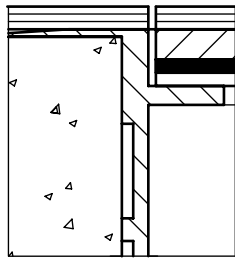

	Dimensionen B x B / n / ...	BRECO Art. Nr.	Beschreibung	BOD - 15
	160 x 160 / 2 / o	15171	<p>① Bodendosendeckel ohne oder mit Schutzkante gemäss Detail o / m / m 2 Kabelaustrittsöffnungen</p> <p>② Bodendoseneinsatz mit Kabelaustritten und Klemmensteg, pulverbeschichtet RAL 3003</p> <p>③ Bodendosenrahmen in Aluminiumpressprofil, ohne oder mit Schutzkante gemäss Detail o / m / m 2 Abschalung auf Kundenwunsch</p> <p>- minimale Höhe 60 mm / 100 mm / 150 mm - maximale Höhe 300 mm - n = Anzahl FLF-Plätze ... = Detail o / m / m 2</p>	
	160 x 160 / 2 / m	16171		
	160 x 160 / 2 / m 2	17171		
	160 x 160 / 4 / o	15172		
	160 x 160 / 4 / m	16172		
	160 x 160 / 4 / m 2	17172		
	160 x 160 / 6 / o	15173		
	160 x 160 / 6 / m	16173		
	160 x 160 / 6 / m 2	17173		