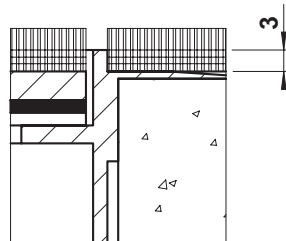

Dimensionen B x B / n / ...	BRECO Art. Nr.	Beschreibung	BOD - 19
	240 x 240 / 6 / o	15250	① Bodendosendeckel ohne oder mit Schutzkante gemäss Detail o / m / m 2 Kabelaustrittsöffnungen	
	300 x 300 / 8 / o	15310		
	350 x 350 / 10 / o	15360		
	240 x 240 / 6 / m	16250	② Bodendoseneinsatz mit Kabelaustritten und Klemmensteg, pulverbeschichtet RAL 3003	
	300 x 300 / 8 / m	16310		
	350 x 350 / 10 / m	16360		
	240 x 240 / 6 / m 2	17250	③ Bodendosenrahmen in Aluminium- pressprofil, ohne oder mit Schutzkante gemäss Detail o / m / m 2 Abschalung auf Kundenwunsch - minimale Höhe 55 mm - maximale Höhe 300 mm - n = Anzahl FLF-Plätze ... = Detail o / m / m 2	
	300 x 300 / 8 / m 2	17310		
	350 x 350 / 10 / m 2	17360		

Detail m