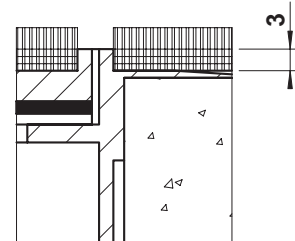

Dimensionen B x B / n / ...	BRECO Art. Nr.	Beschreibung	BOD - 19
	240 x 240 / 6 / o	15250	① Bodendosendeckel ohne oder mit Schutzkante gemäss Detail o / m / m 2 Kabelaustrittsöffnungen	
	300 x 300 / 8 / o	15310		
	350 x 350 / 10 / o	15360		
	240 x 240 / 6 / m	16250	② Bodendoseneinsatz mit Kabelaustritten und Klemmensteg, pulverbeschichtet RAL 3003	
	300 x 300 / 8 / m	16310		
	350 x 350 / 10 / m	16360		
	240 x 240 / 6 / m 2	17250	③ Bodendosenrahmen in Aluminium- pressprofil, ohne oder mit Schutzkante gemäss Detail o / m / m 2 Abschalung auf Kundenwunsch - minimale Höhe 55 mm - maximale Höhe 300 mm - n = Anzahl FLF-Plätze ... = Detail o / m / m 2	
	300 x 300 / 8 / m 2	17310		
	350 x 350 / 10 / m 2	17360		

Detail m 2