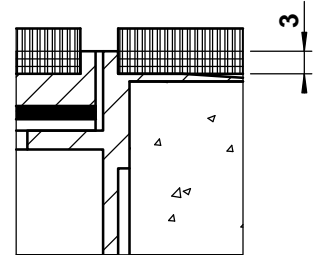

Dimensionen B x B / n / ...	BRECO Art. Nr.	Beschreibung	BOD - 19	
	240 x 240 / 6 / o	15250	① Bodendosendeckel ohne oder mit Schutzkante gemäss Detail o / m / m 2 Kabelaustrittsöffnungen		
	300 x 300 / 8 / o	15310			
	350 x 350 / 10 / o	15360			
	240 x 240 / 6 / m	16250	② Bodendoseneinsatz mit Kabelaustritten und Klemmensteg, pulverbeschichtet RAL 3003		
	300 x 300 / 8 / m	16310			
	350 x 350 / 10 / m	16360			
	240 x 240 / 6 / m 2	17250	③ Bodendosenrahmen in Aluminium- pressprofil, ohne oder mit Schutzkante gemäss Detail o / m / m 2 Abschalung auf Kundenwunsch		
	300 x 300 / 8 / m 2	17310			
	350 x 350 / 10 / m 2	17360			
					- minimale Höhe 55 mm
			- maximale Höhe 300 mm		
			- n = Anzahl FLF-Plätze		
			... = Detail o / m / m 2		

Detail m 2