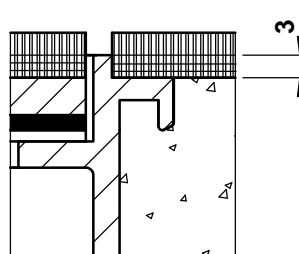

	Dimensionen B x B / n ...	BRECO Art. Nr.	Beschreibung	BOD - 2	
	240 x 240 / 8 / o	15241	① Bodendosendeckel ohne oder mit Schutzkante gemäss Detail o / m / m 2 Kabelaustrittsöffnungen		
	300 x 300 / 12 / o	15301			② Bodendoseneinsatz mit Kabelaustritten und Klemmensteg, pulverbeschichtet RAL 3003
	350 x 350 / 16 / o	15351			
	240 x 240 / 8 / m	16241	③ Bodendosenrahmen in Aluminium-pressprofil, ohne oder mit Schutzkante gemäss Detail o / m / m 2 provisorische Holzabdeckung Abschottungen Befestigungsmaterial		
	300 x 300 / 12 / m	16301			
	350 x 350 / 16 / m	16351			
	240 x 240 / 8 / m 2	17241	- minimale Höhe 80 mm - maximale Höhe 300 mm - n = Anzahl FLF-Plätze ... = Detail o / m / m 2		
	300 x 300 / 12 / m 2	17301			
	350 x 350 / 16 / m 2	17351			

Detail o

Detail m

Detail m 2