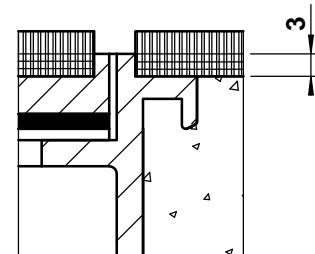

	Dimensionen B x B / n ...	BRECO Art. Nr.	Beschreibung	BOD - 2	
	240 x 240 / 8 / o	15241	① Bodendosendeckel ohne oder mit Schutzkante gemäss Detail o / m / m 2 Kabelaustrittsöffnungen		
	300 x 300 / 12 / o	15301			② Bodendoseneinsatz mit Kabelaustritten und Klemmensteg, pulverbeschichtet RAL 3003
	350 x 350 / 16 / o	15351			
	240 x 240 / 8 / m	16241	③ Bodendosenrahmen in Aluminium-pressprofil, ohne oder mit Schutzkante gemäss Detail o / m / m 2 provisorische Holzabdeckung Abschottungen Befestigungsmaterial		
	300 x 300 / 12 / m	16301			
	350 x 350 / 16 / m	16351			
	240 x 240 / 8 / m 2	17241	- minimale Höhe 80 mm - maximale Höhe 300 mm - n = Anzahl FLF-Plätze ... = Detail o / m / m 2		
	300 x 300 / 12 / m 2	17301			
	350 x 350 / 16 / m 2	17351			

Detail o

Detail m

Detail m 2