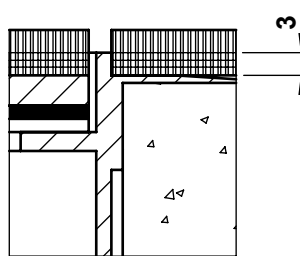

	Dimensionen B x B / n / ...	BRECO Art. Nr.	Beschreibung	BOD - 20
	240 x 240 / 8 / o	15251	① Bodendosendeckel ohne oder mit Schutzkante gemäss Detail o / m / m 2 Kabelaustrittsöffnungen	
	300 x 300 / 12 / o	15311		
	350 x 350 / 16 / o	15361		
	240 x 240 / 8 / m	16251	② Bodendoseneinsatz mit Kabelaustritten und Klemmensteg, pulverbeschichtet RAL 3003	
	300 x 300 / 12 / m	16311		
	350 x 350 / 16 / m	16361		
	240 x 240 / 8 / m 2	17251	③ Bodendosenrahmen in Aluminium- pressprofil, ohne oder mit Schutzkante gemäss Detail o / m / m 2 Abschalung auf Kundenwunsch	
300 x 300 / 12 / m 2	17311			
350 x 350 / 16 / m 2	17361			
			- minimale Höhe 80 mm - maximale Höhe 300 mm - n = Anzahl FLF-Plätze ... = Detail o / m / m 2	

Detail o

Detail m

Detail m 2