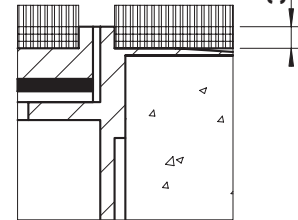

	Dimensionen B x B / n / ...	BRECO Art. Nr.	Beschreibung	BOD - 20
	240 x 240 / 8 / o	15251	① Bodendosendeckel ohne oder mit Schutzkante gemäss Detail o / m / m 2 Kabelaustrittsöffnungen	
	300 x 300 / 12 / o	15311		
	350 x 350 / 16 / o	15361		
	240 x 240 / 8 / m	16251	② Bodendoseneinsatz mit Kabelaustritten und Klemmensteg, pulverbeschichtet RAL 3003	
	300 x 300 / 12 / m	16311		
	350 x 350 / 16 / m	16361		
	240 x 240 / 8 / m 2	17251	③ Bodendosenrahmen in Aluminium- pressprofil, ohne oder mit Schutzkante gemäss Detail o / m / m 2 Abschalung auf Kundenwunsch	
	300 x 300 / 12 / m 2	17311		
	350 x 350 / 16 / m 2	17361		
			- maximale Höhe 300 mm	
			- n = Anzahl FLF-Plätze	
			... = Detail o / m / m 2	

Detail o

Detail m

Detail m 2