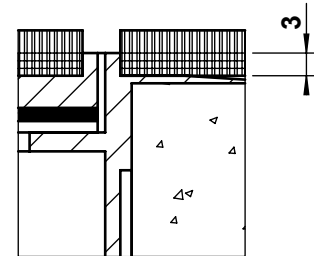

Dimensionen B x B / n / ...	BRECO Art. Nr.	Beschreibung	BOD - 20
	240 x 240 / 8 / o	15251	① Bodendosendeckel ohne oder mit Schutzkante gemäss Detail o / m / m 2 Kabelaustrittsöffnungen	
	300 x 300 / 12 / o	15311		
	350 x 350 / 16 / o	15361		
	240 x 240 / 8 / m	16251	② Bodendoseneinsatz mit Kabelaustritten und Klemmensteg, pulverbeschichtet RAL 3003	
	300 x 300 / 12 / m	16311		
	350 x 350 / 16 / m	16361		
	240 x 240 / 8 / m 2	17251	③ Bodendosenrahmen in Aluminium- pressprofil, ohne oder mit Schutzkante gemäss Detail o / m / m 2 Abschalung auf Kundenwunsch	
300 x 300 / 12 / m 2	17311			
350 x 350 / 16 / m 2	17361			
			- minimale Höhe 80 mm - maximale Höhe 300 mm - n = Anzahl FLF-Plätze ... = Detail o / m / m 2	

Detail m 2