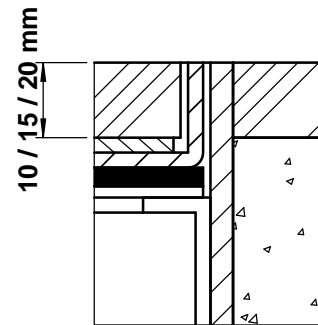

	Dimensionen B x B / n ...	BRECO Art. Nr.	Beschreibung	BOD - 3
	240 x 240 / 6 / o	15246	<p>① Bodendosendeckel ohne oder mit Schutzkante gemäss Detail o / m / m 2 Kabelaustrittsöffnungen</p> <p>② Bodendoseneinsatz mit Kabelaustritten und Klemmensteg, pulverbeschichtet RAL 3003</p> <p>③ Bodendosenrahmen in Aluminiumpressprofil, ohne oder mit Schutzkante gemäss Detail o / m / m 2 provisorische Holzabdeckung Abschottungen Befestigungsmaterial</p> <p>- minimale Höhe 55 mm - maximale Höhe 300 mm - n = Anzahl FLF-Plätze ... = Detail o / m / m 2</p>	
	300 x 300 / 8 / o	15306		
	350 x 350 / 10 / o	15356		
	240 x 240 / 6 / m	16246		
	300 x 300 / 8 / m	16306		
	350 x 350 / 10 / m	16356		
240 x 240 / 6 / m 2	17246			
300 x 300 / 8 / m 2	17306			
350 x 350 / 10 / m 2	17356			

Detail o

Detail m

Detail m 2