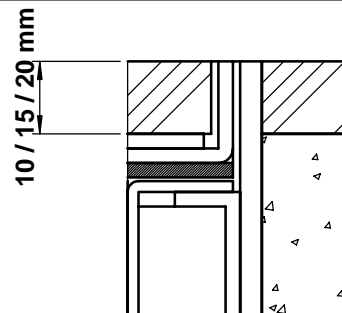

	Dimension B x B / n / ...	BRECO Art. Nr.	Beschreibung	BOD - 4	
	240 x 240 / 8 / o	15247	① Bodendosendeckel ohne oder mit Schutzkante gemäss Detail o / m / m 2 Kabelaustrittsöffnungen		
	300 x 300 / 12 / o	15307			② Bodendoseneinsatz mit Kabelaustritten und Klemmensteg, pulverbeschichtet RAL 3003
	350 x 350 / 16 / o	15357			
	240 x 240 / 8 / m	16247	③ Bodendosenrahmen in Aluminium- pressprofil, ohne oder mit Schutzkante gemäss Detail o / m / m 2 provisorische Holzabdeckung Abschottungen Befestigungsmaterial		
	300 x 300 / 12 / m	16307			
	350 x 350 / 16 / m	16357			
	240 x 240 / 8 / m 2	17247	- minimale Höhe 80 mm		
	300 x 300 / 12 / m 2	17307	- maximale Höhe 300 mm		
	350 x 350 / 16 / m 2	17357	- n = Anzahl FLF-Plätze		
					... = Detail o / m / m 2

Detail o

Detail m

Detail m 2