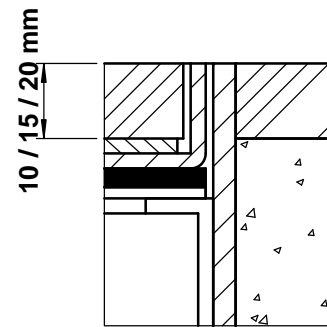

	Dimensionen B x B / n / ...	BRECO Art. Nr.	Beschreibung	BOD - 4
	240 x 240 / 8 / o	15247	① Bodendosendeckel ohne oder mit Schutzkante gemäss Detail o / m / m 2 Kabelaustrittsöffnungen	
	300 x 300 / 12 / o	15307		
	350 x 350 / 16 / o	15357		
	240 x 240 / 8 / m	16247	② Bodendoseneinsatz mit Kabelaustritten und Klemmensteg, pulverbeschichtet RAL 3003	
	300 x 300 / 12 / m	16307		
	350 x 350 / 16 / m	16357		
	240 x 240 / 8 / m 2	17247	③ Bodendosenrahmen in Aluminium-pressprofil, ohne oder mit Schutzkante gemäss Detail o / m / m 2 provisorische Holzabdeckung Abschottungen Befestigungsmaterial - minimale Höhe 80 mm - maximale Höhe 300 mm - n = Anzahl FLF-Plätze ... = Detail o / m / m 2	
	300 x 300 / 12 / m 2	17307		
	350 x 350 / 16 / m 2	17357		

Detail o

Detail m

Detail m 2