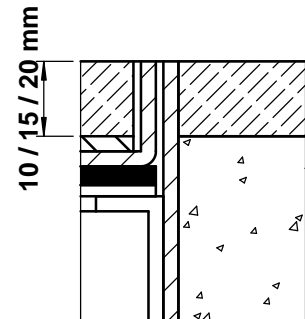

	Dimensionen B x B / n / ...	BRECO Art. Nr.	Beschreibung	BOD - 6
	240 x 240 / 8 / o	15249	① Bodendosendeckel in Chromstahl ohne oder mit Schutzkante gemäss Detail o / m / m 2 Kabelaustrittsöffnungen	
	300 x 300 / 12 / o	15309		
	350 x 350 / 16 / o	15359		
	240 x 240 / 8 / m	16249	② Bodendoseneinsatz mit Kabelaustritten und Klemmensteg, pulverbeschichtet RAL 3003	
	300 x 300 / 12 / m	16309		
	350 x 350 / 16 / m	16359		
240 x 240 / 8 / m 2	17249	③ Bodendosenrahmen in Chromstahl ohne oder mit Schutzkante gemäss Detail o / m / m 2 provisorische Holzabdeckung Abschottungen Befestigungsmaterial - minimale Höhe 80 mm - maximale Höhe 300 mm - n = Anzahl FLF-Plätze ... = Detail o / m / m 2		
300 x 300 / 12 / m 2	17309			
350 x 350 / 16 / m 2	17359			

Detail o

Detail m

Detail m 2