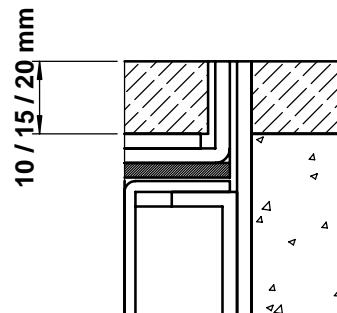

	Dimension B x B / n / ...	BRECO Art. Nr.	Beschreibung	BOD - 6	
	240 x 240 / 8 / o	15249	① Bodendosendeckel in Chromstahl ohne oder mit Schutzkante gemäss Detail o / m / m 2 Kabelaustrittsöffnungen		
	300 x 300 / 12 / o	15309			
	350 x 350 / 16 / o	15359			
		240 x 240 / 8 / m	16249		② Bodendoseneinsatz mit Kabelaustritten und Klemmensteg, pulverbeschichtet RAL 3003
		300 x 300 / 12 / m	16309		
		350 x 350 / 16 / m	16359		
		240 x 240 / 8 / m 2	17249		③ Bodendosenrahmen in Chromstahl ohne oder mit Schutzkante gemäss Detail o / m / m 2 provisorische Holzabdeckung Abschottungen Befestigungsmaterial  - minimale Höhe 80 mm - maximale Höhe 300 mm - n = Anzahl FLF-Plätze ... = Detail o / m / m 2
		300 x 300 / 12 / m 2	17309		
		350 x 350 / 16 / m 2	17359		

Detail o

Detail m

Detail m 2