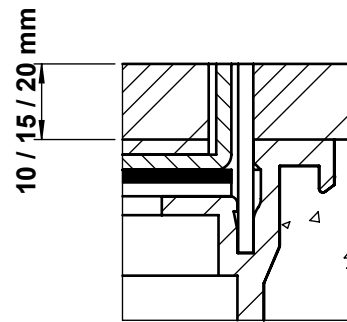

	Dimensionen B x B / n / ...	BRECO Art. Nr.	Beschreibung	BOD - 7
	240 x 240 / 6 / o	15242	① Bodendosendeckel ohne oder mit Schutzkante gemäss Detail o / m / m 2 Kabelaustrittsöffnungen	
	300 x 300 / 8 / o	15302		
	350 x 350 / 10 / o	15352		
	240 x 240 / 6 / m	16242	② Bodendoseneinsatz mit Kabelaustritten und Klemmensteg, pulverbeschichtet RAL 3003	
	300 x 300 / 8 / m	16302		
	350 x 350 / 10 / m	16352		
	240 x 240 / 6 / m 2	17242	③ Bodendosenrahmen in Alumimiumpressprofil ohne oder mit Schutzkante gemäss Detail o / m / m 2 Schutzkanten in diversen Materialien provisorische Holzabdeckung Abschottungen Befestigungsmaterial  - minimale Höhe 55 mm - maximale Höhe 300 mm - n = Anzahl FLF-Plätze ... = Detail o / m / m 2	
300 x 300 / 8 / m 2	17302			
350 x 350 / 10 / m 2	17352			

Detail o

Detail m

Detail m 2