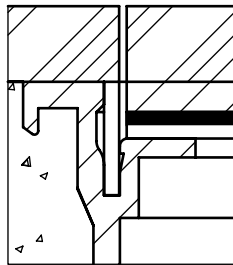

	Dimensionen B x B / n / ...	BRECO Art. Nr.	Beschreibung	BOD - 7
	240 x 240 / 6 / o	15242	① Bodendosendeckel ohne oder mit Schutzkante gemäss Detail o / m / m 2 Kabelaustrittsöffnungen	
	300 x 300 / 8 / o	15302		
	350 x 350 / 10 / o	15352		
	240 x 240 / 6 / m	16242	② Bodendoseneinsatz mit Kabelaustritten und Klemmensteg, pulverbeschichtet RAL 3003	
	300 x 300 / 8 / m	16302		
	350 x 350 / 10 / m	16352		
	240 x 240 / 6 / m 2	17242	③ Bodendosenrahmen in Alumimiumpressprofil ohne oder mit Schutzkante gemäss Detail o / m / m 2 Schutzkanten in diversen Materialien provisorische Holzabdeckung Abschottungen Befestigungsmaterial  - minimale Höhe 55 mm - maximale Höhe 300 mm - n = Anzahl FLF-Plätze ... = Detail o / m / m 2	
300 x 300 / 8 / m 2	17302			
350 x 350 / 10 / m 2	17352			