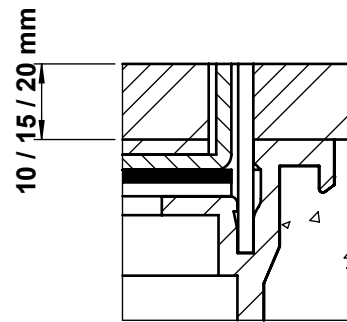

	Dimensionen B x B / n / ...	BRECO Art. Nr.	Beschreibung	BOD - 8
	240 x 240 / 8 / o	15243	① Bodendosendeckel ohne oder mit Schutzkante gemäss Detail o / m / m 2 Kabelaustrittsöffnungen	
	300 x 300 / 12 / o	15303		
	350 x 350 / 16 / o	15353		
	240 x 240 / 8 / m	16243	② Bodendoseneinsatz mit Kabelaustritten und Klemmensteg, pulverbeschichtet RAL 3003	
	300 x 300 / 12 / m	16303		
	350 x 350 / 16 / m	16353		
	240 x 240 / 8 / m 2	17243	③ Bodendosenrahmen in Alumimiumpressprofil ohne oder mit Schutzkante gemäss Detail o / m / m 2 Schutzkanten in diversen Materialien provisorische Holzabdeckung Abschottungen Befestigungsmaterial  - minimale Höhe 80 mm - maximale Höhe 300 mm - n = Anzahl FLF-Plätze ... = Detail o / m / m 2	
300 x 300 / 12 / m 2	17303			
350 x 350 / 16 / m 2	17353			

Detail o

Detail m

Detail m 2