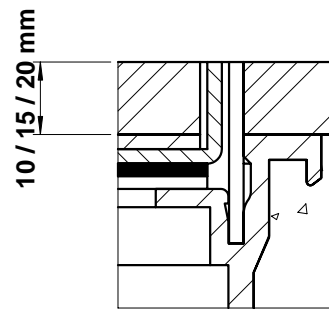

	Dimensionen B x B / n / ...	BRECO Art. Nr.	Beschreibung	BOD - 8
	240 x 240 / 8 / o	15243	① Bodendosendeckel ohne oder mit Schutzkante gemäss Detail o / m / m 2 Kabelaustrittsöffnungen	
	300 x 300 / 12 / o	15303		
	350 x 350 / 16 / o	15353		
	240 x 240 / 8 / m	16243	② Bodendoseneinsatz mit Kabelaustritten und Klemmensteg, pulverbeschichtet RAL 3003	
	300 x 300 / 12 / m	16303		
	350 x 350 / 16 / m	16353		
	240 x 240 / 8 / m 2	17243	③ Bodendosenrahmen in Alumimiumpressprofil ohne oder mit Schutzkante gemäss Detail o / m / m 2 Schutzkanten in diversen Materialien provisorische Holzabdeckung Abschottungen Befestigungsmaterial - minimale Höhe 80 mm - maximale Höhe 300 mm - n = Anzahl FLF-Plätze ... = Detail o / m / m 2	
	300 x 300 / 12 / m 2	17303		
	350 x 350 / 16 / m 2	17353		

Detail o

Detail m

Detail m 2