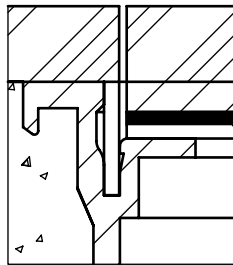

	Dimensionen B x B / n / ...	BRECO Art. Nr.	Beschreibung	BOD - 8
	240 x 240 / 8 / o	15243	① Bodendosendeckel ohne oder mit Schutzkante gemäss Detail o / m / m 2 Kabelaustrittsöffnungen	
	300 x 300 / 12 / o	15303		
	350 x 350 / 16 / o	15353		
	240 x 240 / 8 / m	16243	② Bodendoseneinsatz mit Kabelaustritten und Klemmensteg, pulverbeschichtet RAL 3003	
	300 x 300 / 12 / m	16303		
	350 x 350 / 16 / m	16353		
	240 x 240 / 8 / m 2	17243	③ Bodendosenrahmen in Alumimiumpressprofil ohne oder mit Schutzkante gemäss Detail o / m / m 2 Schutzkanten in diversen Materialien provisorische Holzabdeckung Abschottungen Befestigungsmaterial  - minimale Höhe 80 mm - maximale Höhe 300 mm - n = Anzahl FLF-Plätze ... = Detail o / m / m 2	
300 x 300 / 12 / m 2	17303			
350 x 350 / 16 / m 2	17353			