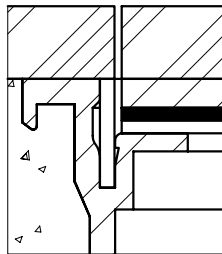

	Dimensionen B x B / n / ...	BRECO Art. Nr.	Beschreibung	BOD - 8
	240 x 240 / 8 / o	15243	① Bodendosendeckel ohne oder mit Schutzkante gemäss Detail o / m / m 2 Kabelaustrittsöffnungen	
	300 x 300 / 12 / o	15303		
	350 x 350 / 16 / o	15353		
	240 x 240 / 8 / m	16243	② Bodendoseneinsatz mit Kabelaustritten und Klemmensteg, pulverbeschichtet RAL 3003	
	300 x 300 / 12 / m	16303		
	350 x 350 / 16 / m	16353		
	240 x 240 / 8 / m 2	17243	③ Bodendosenrahmen in Alumimiumpressprofil ohne oder mit Schutzkante gemäss Detail o / m / m 2 Schutzkanten in diversen Materialien provisorische Holzabdeckung Abschottungen Befestigungsmaterial - minimale Höhe 80 mm - maximale Höhe 300 mm - n = Anzahl FLF-Plätze ... = Detail o / m / m 2	
	300 x 300 / 12 / m 2	17303		
	350 x 350 / 16 / m 2	17353		

Detail o

Detail m

Detail m 2