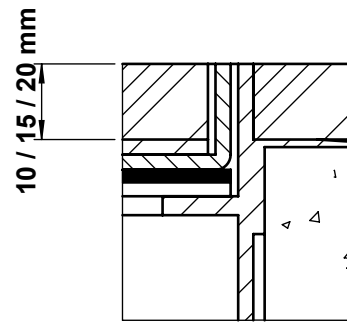

	Dimensionen B x B / n / ...	BRECO Art. Nr.	Beschreibung	BOD - 9
	240 x 240 / 6 / o	15256	① Bodendosendeckel ohne oder mit Schutzkante gemäss Detail o / m / m 2  Kabelaustrittsöffnungen	
	300 x 300 / 8 / o	15316		
	350 x 350 / 10 / o	15366		
	240 x 240 / 6 / m	16256	② Bodendoseneinsatz mit Kabelaustritten und Klemmensteg, pulverbeschichtet RAL 3003	
	300 x 300 / 8 / m	16316		
	350 x 350 / 10 / m	16366		
	240 x 240 / 6 / m 2	17256	③ Bodendosenrahmen in Aluminium- pressprofil, ohne oder mit Schutzkante gemäss Detail o / m / m 2  Abschalung auf Kundenwunsch  - minimale Höhe 55 mm - maximale Höhe 300 mm - n = Anzahl FLF-Plätze ... = Detail o / m / m 2	
	300 x 300 / 8 / m 2	17316		
	350 x 350 / 10 / m 2	17366		

Detail o

Detail m

Detail m 2