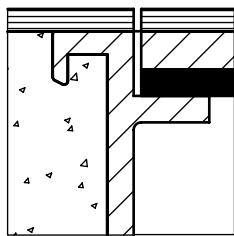

	Dimensionen B x B / ...	BRECO Art. Nr.	Beschreibung	BOZ - 1
	240 x 240 / o	11240	① Bodendosendeckel ohne oder mit Schutzkante gemäss Detail o / m / m 2	
	300 x 300 / o	11300		
	350 x 350 / o	11350		
	240 x 240 / m	12240	② Bodendosenrahmen in Aluminium- pressprofil, ohne oder mit Schutzkante gemäss Detail o / m / m 2 provisorische Holzabdeckung Abschottungen Befestigungsmaterial	
	300 x 300 / m	12300		
	350 x 350 / m	12350		
	240 x 240 / m 2	13240	- minimale Höhe 55 mm - maximale Höhe 300 mm ... = Detail o / m / m 2	
	300 x 300 / m 2	13300		
	350 x 350 / m 2	13350		

Detail o

Detail m

Detail m 2