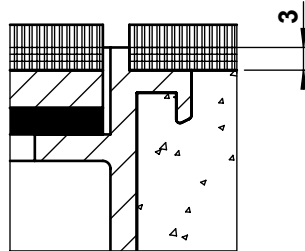

	Dimensionen B x B / ...	BRECO Art. Nr.	Beschreibung	BOZ - 1
	240 x 240 / o	11240	① Bodendosendeckel ohne oder mit Schutzkante gemäss Detail o / m / m 2	
	300 x 300 / o	11300		
	350 x 350 / o	11350		
	240 x 240 / m	12240	② Bodendosenrahmen in Aluminium- pressprofil, ohne oder mit Schutzkante gemäss Detail o / m / m 2 provisorische Holzabdeckung Abschottungen Befestigungsmaterial	
	300 x 300 / m	12300		
	350 x 350 / m	12350		
	240 x 240 / m 2	13240	- minimale Höhe 55 mm - maximale Höhe 300 mm ... = Detail o / m / m 2	
	300 x 300 / m 2	13300		
	350 x 350 / m 2	13350		

Detail o

Detail m

Detail m 2