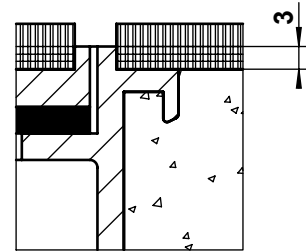

	Dimensionen B x B / ...	BRECO Art. Nr.	Beschreibung	BOZ - 1
	240 x 240 / o	11240	① Bodendosendeckel ohne oder mit Schutzkante gemäss Detail o / m / m 2	
	300 x 300 / o	11300		
	350 x 350 / o	11350		
	240 x 240 / m	12240	② Bodendosenrahmen in Aluminium- pressprofil, ohne oder mit Schutzkante gemäss Detail o / m / m 2 provisorische Holzabdeckung Abschottungen Befestigungsmaterial	
	300 x 300 / m	12300		
	350 x 350 / m	12350		
	240 x 240 / m 2	13240	- minimale Höhe 55 mm - maximale Höhe 300 mm ... = Detail o / m / m 2	
	300 x 300 / m 2	13300		
	350 x 350 / m 2	13350		

Detail o

Detail m

Detail m 2