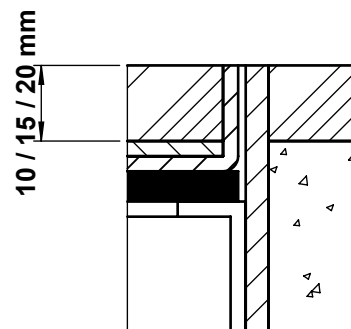

	Dimensionen B x B / ...	BRECO Art. Nr.	Beschreibung	BOZ - 2
	240 x 240 / o	11246	① Bodendosendeckel in Aluminium ohne oder mit Schutzkante gemäss Detail o / m / m 2	
	300 x 300 / o	11306		
	350 x 350 / o	11356		
	240 x 240 / m	12246	② Bodendosenrahmen in Aluminium- pressprofil, ohne oder mit Schutzkante gemäss Detail o / m / m 2 provisorische Holzabdeckung Abschottungen Befestigungsmaterial	
	300 x 300 / m	12306		
	350 x 350 / m	12356		
	240 x 240 / m 2	13246	- minimale Höhe 55 mm	
	300 x 300 / m 2	13306	- maximale Höhe 300 mm	
	350 x 350 / m 2	13356	... = Detail o / m / m 2	

Detail o

Detail m

Detail m 2