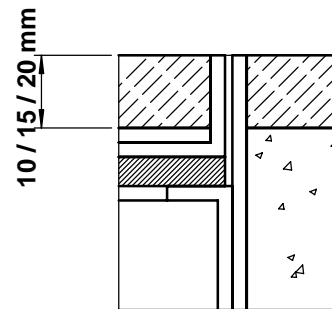

	Dimension B x B / ...	BRECO Art. Nr.	Beschreibung	BOZ - 3
	240 x 240 / o	11248	① Bodendosendeckel in Chromstahl ohne oder mit Schutzkante gemäss Detail o / m / m 2	
	300 x 300 / o	11308		
	350 x 350 / o	11358		
	240 x 240 / m	12248	② Bodendosenrahmen in Chromstahl ohne oder mit Schutzkante gemäss Detail o / m / m 2 provisorische Holzabdeckung Abschottungen Befestigungsmaterial	
	300 x 300 / m	12308		
	350 x 350 / m	12358		
	240 x 240 / m 2	13248	- minimale Höhe 55 mm	
	300 x 300 / m 2	13308	- maximale Höhe 300 mm	
	350 x 350 / m 2	13358	... = Detail o / m / m 2	

Detail o

Detail m

Detail m 2