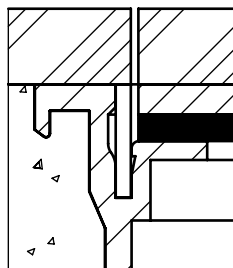

	Dimensionen B x B / ...	BRECO Art. Nr.	Beschreibung	BOZ - 4
	240 x 240 / o	11241	① Bodendosendeckel ohne oder mit Schutzkante gemäss Detail o / m / m 2	
	300 x 300 / o	11301		
	350 x 350 / o	11351		
	240 x 240 / m	12241	② Bodendosenrahmen in Aluminium- pressprofil, ohne oder mit Schutzkante gemäss Detail o / m / m 2	
	300 x 300 / m	12301		
	350 x 350 / m	12351		
	240 x 240 / m 2	13241	Schutzkanten in diversen Materialien provisorische Holzabdeckung Abschottungen Befestigungsmaterial	
	300 x 300 / m 2	13301		
	350 x 350 / m 2	13351		
			- maximale Höhe 300 mm	
			... = Detail o / m / m 2	

Detail o

Detail m

Detail m 2