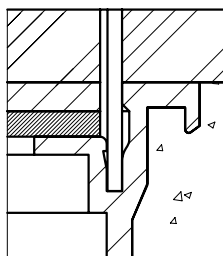

Dimensionen B x B / ...	BRECO Art. Nr.	Beschreibung	BOZ - 4	
	240 x 240 / o	11241	① Bodendosendeckel ohne oder mit Schutzkante gemäss Detail o / m / m 2		
	300 x 300 / o	11301			
	350 x 350 / o	11351			
	240 x 240 / m	12241	② Bodendosenrahmen in Aluminium- pressprofil, ohne oder mit Schutzkante gemäss Detail o / m / m 2		
	300 x 300 / m	12301			
	350 x 350 / m	12351			
	240 x 240 / m 2	13241	Schutzkanten in diversen Materialien provisorische Holzabdeckung Abschottungen Befestigungsmaterial		
	300 x 300 / m 2	13301			
	350 x 350 / m 2	13351			
					- minimale Höhe 55 mm
					- maximale Höhe 300 mm
					... = Detail o / m / m 2

Detail m