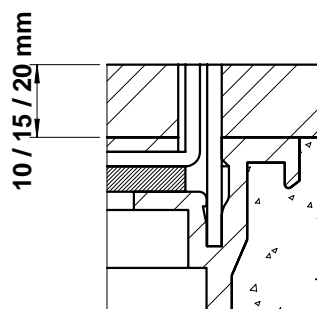

	Dimensionen B x B / ...	BRECO Art. Nr.	Beschreibung	BOZ - 4	
	240 x 240 / o	11241	① Bodendosendeckel ohne oder mit Schutzkante gemäss Detail o / m / m 2		
	300 x 300 / o	11301			
	350 x 350 / o	11351			
	240 x 240 / m	12241	② Bodendosenrahmen in Aluminium- pressprofil, ohne oder mit Schutzkante gemäss Detail o / m / m 2		
	300 x 300 / m	12301			
	350 x 350 / m	12351			
	240 x 240 / m 2	13241	Schutzkanten in diversen Materialien provisorische Holzabdeckung Abschottungen Befestigungsmaterial		
	300 x 300 / m 2	13301			
	350 x 350 / m 2	13351			
					- minimale Höhe 55 mm
					- maximale Höhe 300 mm
					... = Detail o / m / m 2

Detail o

Detail m

Detail m 2