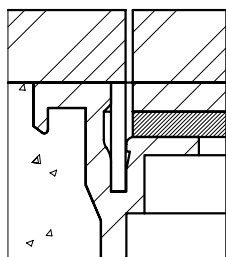

	Dimensionen B x B / ...	BRECO Art. Nr.	Beschreibung	BOZ - 4	
	240 x 240 / o	11241	① Bodendosendeckel ohne oder mit Schutzkante gemäss Detail o / m / m 2		
	300 x 300 / o	11301			
	350 x 350 / o	11351			
	240 x 240 / m	12241	② Bodendosenrahmen in Aluminium- pressprofil, ohne oder mit Schutzkante gemäss Detail o / m / m 2		
	300 x 300 / m	12301			
	350 x 350 / m	12351			
	240 x 240 / m 2	13241	Schutzkanten in diversen Materialien provisorische Holzabdeckung Abschottungen Befestigungsmaterial		
	300 x 300 / m 2	13301			
	350 x 350 / m 2	13351			
					- minimale Höhe 55 mm
					- maximale Höhe 300 mm
					... = Detail o / m / m 2