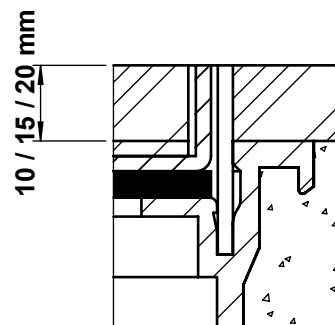

	Dimensionen B x B / ...	BRECO Art. Nr.	Beschreibung	BOZ - 4
	240 x 240 / o	11241	① Bodendosendeckel ohne oder mit Schutzkante gemäss Detail o / m / m 2	
	300 x 300 / o	11301		
	350 x 350 / o	11351		
	240 x 240 / m	12241	② Bodendosenrahmen in Aluminium- pressprofil, ohne oder mit Schutzkante gemäss Detail o / m / m 2	
	300 x 300 / m	12301		
	350 x 350 / m	12351		
	240 x 240 / m 2	13241	Schutzkanten in diversen Materialien provisorische Holzabdeckung Abschottungen Befestigungsmaterial	
	300 x 300 / m 2	13301		
	350 x 350 / m 2	13351		
			- maximale Höhe 300 mm	
			... = Detail o / m / m 2	

Detail o

Detail m

Detail m 2