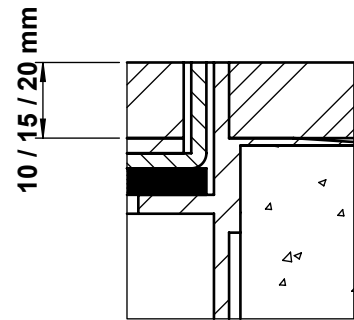

	Dimensionen B x B / ...	BRECO Art. Nr.	Beschreibung	BOZ - 5
	240 x 240 / o	11256	① Bodendosendeckel ohne oder mit Schutzkante gemäss Detail o / m / m 2	
	300 x 300 / o	11316		
	350 x 350 / o	11366		
	240 x 240 / m	12256	② Bodendosenrahmen in Aluminium- pressprofil, ohne oder mit Schutzkante gemäss Detail o / m / m 2 Abschalung auf Kundenwunsch	
	300 x 300 / m	12316		
	350 x 350 / m	12366		
	240 x 240 / m 2	13256	- minimale Höhe 55 mm	
	300 x 300 / m 2	13316	- maximale Höhe 300 mm	
	350 x 350 / m 2	13366	... = Detail o / m / m 2	

Detail o

Detail m

Detail m 2