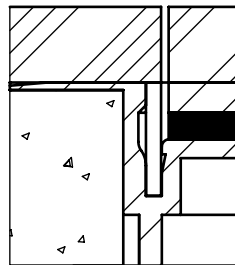

	Dimensionen B x B / ...	BRECO Art. Nr.	Beschreibung	BOZ - 6	
	240 x 240 / o	11258	① Bodendosendeckel ohne oder mit Schutzkante gemäss Detail o / m / m 2		
	300 x 300 / o	11318			
	350 x 350 / o	11368			
	240 x 240 / m	12258	② Bodendosenrahmen in Aluminium- pressprofil, ohne oder mit Schutzkante gemäss Detail o / m / m 2		Schutzkanten in diversen Materialien Abschalung auf Kundenwunsch
	300 x 300 / m	12318			
	350 x 350 / m	12368			
	240 x 240 / m 2	13258	- minimale Höhe 55 mm - maximale Höhe 300 mm ... = Detail o / m / m 2		
	300 x 300 / m 2	13318			
	350 x 350 / m 2	13368			

Detail o

Detail m

10 / 15 / 20 mm

Detail m 2