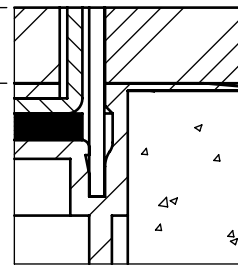

	Dimensionen B x B / ...	BRECO Art. Nr.	Beschreibung	BOZ - 6	
	240 x 240 / o	11258	① Bodendosendeckel ohne oder mit Schutzkante gemäss Detail o / m / m 2		
	300 x 300 / o	11318			
	350 x 350 / o	11368			
	240 x 240 / m	12258	② Bodendosenrahmen in Aluminium- pressprofil, ohne oder mit Schutzkante gemäss Detail o / m / m 2		Schutzkanten in diversen Materialien Abschalung auf Kundenwunsch
	300 x 300 / m	12318			
	350 x 350 / m	12368			
	240 x 240 / m 2	13258	- minimale Höhe 55 mm - maximale Höhe 300 mm ... = Detail o / m / m 2		
	300 x 300 / m 2	13318			
	350 x 350 / m 2	13368			

Detail o

Detail m

10 / 15 / 20 mm

Detail m 2