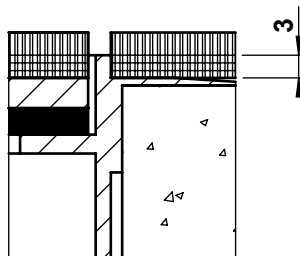

	Dimensionen B x B / ...	BRECO Art. Nr.	Beschreibung	BOZ - 7
	240 x 240 / o	11250	① Bodendosendeckel ohne oder mit Schutzkante gemäss Detail o / m / m 2	
	300 x 300 / o	11310		
	350 x 350 / o	11360		
	240 x 240 / m	12250	② Bodendosenrahmen in Aluminiumpressprofil, ohne oder mit Schutzkante gemäss Detail o / m / m 2 Abschalung auf Kundenwunsch	
	300 x 300 / m	12310		
	350 x 350 / m	12360		
	240 x 240 / m 2	13250	- minimale Höhe 55 mm	
	300 x 300 / m 2	13310	- maximale Höhe 300 mm	
	350 x 350 / m 2	13360	... = Detail o / m / m 2	

Detail o

Detail m

Detail m 2