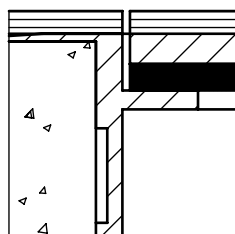

	Dimensionen B x B / ...	BRECO Art. Nr.	Beschreibung	BOZ - 7
	240 x 240 / o	11250	① Bodendosendeckel ohne oder mit Schutzkante gemäss Detail o / m / m 2	
	300 x 300 / o	11310		
	350 x 350 / o	11360		
	240 x 240 / m	12250	② Bodendosenrahmen in Aluminiumpressprofil, ohne oder mit Schutzkante gemäss Detail o / m / m 2 Abschalung auf Kundenwunsch	
	300 x 300 / m	12310		
	350 x 350 / m	12360		
	240 x 240 / m 2	13250	- minimale Höhe 55 mm	
	300 x 300 / m 2	13310	- maximale Höhe 300 mm	
	350 x 350 / m 2	13360	... = Detail o / m / m 2	