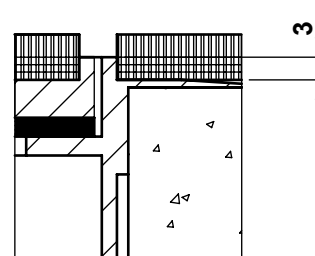

Dimensionen B x B / ...	BRECO Art. Nr.	Beschreibung	BOZ - 7
	240 x 240 / o	11250	① Bodendosendeckel ohne oder mit Schutzkante gemäss Detail o / m / m 2	
	300 x 300 / o	11310		
	350 x 350 / o	11360		
	240 x 240 / m	12250	② Bodendosenrahmen in Aluminiumpressprofil, ohne oder mit Schutzkante gemäss Detail o / m / m 2 Abschalung auf Kundenwunsch	
	300 x 300 / m	12310		
	350 x 350 / m	12360		
	240 x 240 / m 2	13250	- minimale Höhe 55 mm	
	300 x 300 / m 2	13310	- maximale Höhe 300 mm	
	350 x 350 / m 2	13360	... = Detail o / m / m 2	

Detail m 2