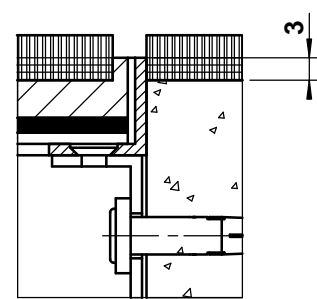

	Dimensionen d / n / ...	BRECO Art. Nr.	Beschreibung	HBD - 1	
	250 / 4 / o 300 / 6 / o	35250 35300	① Bodendosendeckel ohne oder mit Schutzkante gemäss Detail o / m / m 2 Kabelaustrittsöffnung		
	250 / 4 / m 300 / 6 / m	36250 36300			② Bodendoseneinsatz mit Kabelaustritt und Klemmensteg pulverbeschichtet RAL 3003
	250 / 4 / m 2 300 / 6 / m 2	37250 37300	③ Rahmen ohne oder mit Schutzkante gemäss Detail o / m / m 2 verschraubt und verklebt in Hohlraumboden		

Detail o

Detail m

Detail m 2