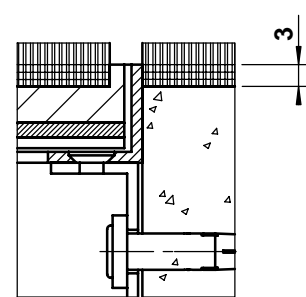

	Dimension d / n / ...	BRECO Art. Nr.	Beschreibung	HBD - 1
	250 / 4 / o	35250	① Bodendosendeckel ohne oder mit Schutzkante gemäss Detail o / m / m 2 Kabelaustrittsöffnung	
	300 / 6 / o	35300		
	250 / 4 / m	36250	② Bodendoseneinsatz mit Kabelaustritt und Klemmensteg, pulverbeschichtet RAL 3003	
	300 / 6 / m	36300		
	250 / 4 / m 2	37250	③ Rahmen ohne oder mit Schutzkante gemäss Detail o / m / m 2 verschraubt und verklebt in Hohlraumboden - minimale Höhe 55 mm - maximale Höhe 210 mm	
	300 / 6 / m 2	37300		
			- n = Anzahl FLF-Plätze ... = Detail o / m / m 2	

Detail o

Detail m

Detail m 2