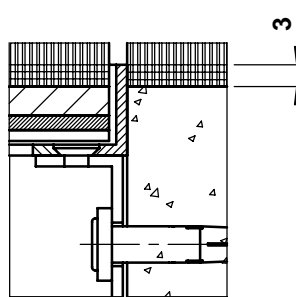

	Dimension d / n / ...	BRECO Art. Nr.	Beschreibung	HBD - 1
	250 / 4 / o	35250	① Bodendosendeckel ohne oder mit Schutzkante gemäss Detail o / m / m 2 Kabelaustrittsöffnung	
	300 / 6 / o	35300		
	250 / 4 / m	36250	② Bodendoseneinsatz mit Kabelaustritt und Klemmensteg, pulverbeschichtet RAL 3003	
	300 / 6 / m	36300		
	250 / 4 / m 2	37250	③ Rahmen ohne oder mit Schutzkante gemäss Detail o / m / m 2 verschraubt und verklebt in Hohlraumboden - minimale Höhe 55 mm - maximale Höhe 210 mm	
	300 / 6 / m 2	37300		
			- n = Anzahl FLF-Plätze ... = Detail o / m / m 2	

Detail o

Detail m

Detail m 2