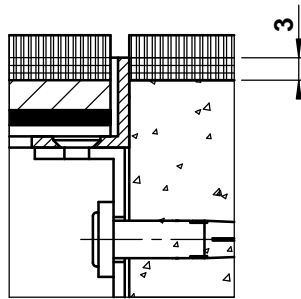

	Dimensionen d / n / ...	BRECO Art. Nr.	Beschreibung	HBD - 1	
	250 / 4 / o 300 / 6 / o	35250 35300	① Bodendosendeckel ohne oder mit Schutzkante gemäss Detail o / m / m 2 Kabelaustrittsöffnung		
	250 / 4 / m 300 / 6 / m	36250 36300			② Bodendoseneinsatz mit Kabelaustritt und Klemmensteg pulverbeschichtet RAL 3003
	250 / 4 / m 2 300 / 6 / m 2	37250 37300	③ Rahmen ohne oder mit Schutzkante gemäss Detail o / m / m 2 verschraubt und verklebt in Hohlraumboden		

Detail o

Detail m

Detail m 2