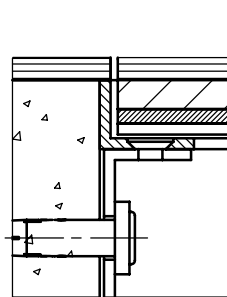

	Dimension d / n / ...	BRECO Art. Nr.	Beschreibung	HBD - 1
	250 / 4 / o	35250	① Bodendosendeckel ohne oder mit Schutzkante gemäss Detail o / m / m 2 Kabelaustrittsöffnung	
	300 / 6 / o	35300		
	250 / 4 / m	36250	② Bodendoseneinsatz mit Kabelaustritt und Klemmensteg, pulverbeschichtet RAL 3003	
	300 / 6 / m	36300		
	250 / 4 / m 2	37250	③ Rahmen ohne oder mit Schutzkante gemäss Detail o / m / m 2 verschraubt und verklebt in Hohlraumboden - minimale Höhe 55 mm - maximale Höhe 210 mm	
	300 / 6 / m 2	37300		
			- n = Anzahl FLF-Plätze ... = Detail o / m / m 2	