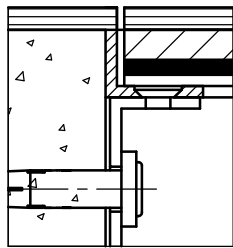

	Dimensionen d / n / ...	BRECO Art. Nr.	Beschreibung	HBD - 1	
	250 / 4 / o 300 / 6 / o	35250 35300	① Bodendosendeckel ohne oder mit Schutzkante gemäss Detail o / m / m 2 Kabelaustrittsöffnung		
	250 / 4 / m 300 / 6 / m	36250 36300			② Bodendoseneinsatz mit Kabelaustritt und Klemmensteg pulverbeschichtet RAL 3003
	250 / 4 / m 2 300 / 6 / m 2	37250 37300	③ Rahmen ohne oder mit Schutzkante gemäss Detail o / m / m 2 verschraubt und verklebt in Hohlraumboden		

Detail o

Detail m

Detail m 2