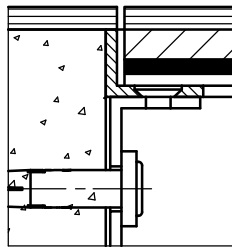

	Dimensionen d / n / ...	BRECO Art. Nr.	Beschreibung	HBD - 2
	250 / 6 / o 300 / 9 / o	35251 35301	① Bodendosendeckel ohne oder mit Schutzkante gemäss Detail o / m / m 2 Kabelaustrittsöffnungen	
	250 / 6 / m 300 / 9 / m	36251 36301	② Bodendoseneinsatz mit Kabelaustritten und Klemmensteg pulverbeschichtet RAL 3003	
	250 / 6 / m 2 300 / 9 / m 2	37251 37301	③ Rahmen ohne oder mit Schutzkante gemäss Detail o / m / m 2 verschraubt und verklebt in Hohlraumboden - minimale Höhe 100 mm - maximale Höhe 210 mm - n = Anzahl FLF-Plätze ... = Detail o / m / m 2	

Detail o

Detail m

Detail m 2