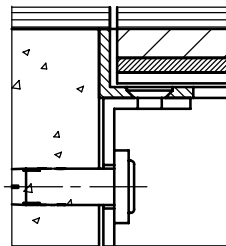

	Dimension d / n / ...	BRECO Art. Nr.	Beschreibung	HBD - 2
	250 / 6 / o	35251	① Bodendosendeckel ohne oder mit Schutzkante gemäss Detail o / m / m 2 Kabelaustrittsöffnungen	
	300 / 9 / o	35301		
	250 / 6 / m	36251	② Bodendoseneinsatz mit Kabelaustritten und Klemmensteppulverbeschichtet RAL 3003	
	300 / 9 / m	36301		
	250 / 6 / m 2	37251	③ Rahmen ohne oder mit Schutzkante gemäss Detail o / m / m 2 verschraubt und verklebt in Hohraumboden - minimale Höhe 100 mm - maximale Höhe 210 mm	
	300 / 9 / m 2	37301		
			- n = Anzahl FLF-Plätze	
			... = Detail o / m / m 2	

Detail o

Detail m

Detail m 2