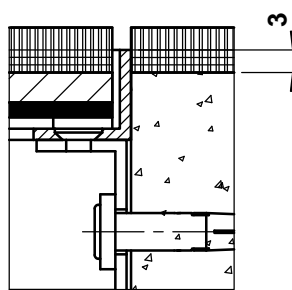

	Dimensionen d / n / ...	BRECO Art. Nr.	Beschreibung	HBD - 2
	250 / 6 / o 300 / 9 / o	35251 35301	① Bodendosendeckel ohne oder mit Schutzkante gemäss Detail o / m / m 2 Kabelaustrittsöffnungen	
	250 / 6 / m 300 / 9 / m	36251 36301	② Bodendoseneinsatz mit Kabelaustritten und Klemmensteg pulverbeschichtet RAL 3003	
	250 / 6 / m 2 300 / 9 / m 2	37251 37301	③ Rahmen ohne oder mit Schutzkante gemäss Detail o / m / m 2 verschraubt und verklebt in Hohlraumboden - minimale Höhe 100 mm - maximale Höhe 210 mm - n = Anzahl FLF-Plätze ... = Detail o / m / m 2	

Detail o

Detail m

Detail m 2