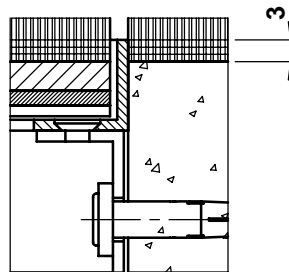

	Dimension d / n / ...	BRECO Art. Nr.	Beschreibung	HBD - 2
	250 / 6 / o	35251	① Bodendosendeckel ohne oder mit Schutzkante gemäss Detail o / m / m 2 Kabelaustrittsöffnungen	
	300 / 9 / o	35301		
	250 / 6 / m	36251	② Bodendoseneinsatz mit Kabelaustritten und Klemmensteppulverbeschichtet RAL 3003	
	300 / 9 / m	36301		
	250 / 6 / m 2	37251	③ Rahmen ohne oder mit Schutzkante gemäss Detail o / m / m 2 verschraubt und verklebt in Hohraumboden - minimale Höhe 100 mm - maximale Höhe 210 mm	
	300 / 9 / m 2	37301		
			- n = Anzahl FLF-Plätze	
			... = Detail o / m / m 2	

Detail o

Detail m

Detail m 2