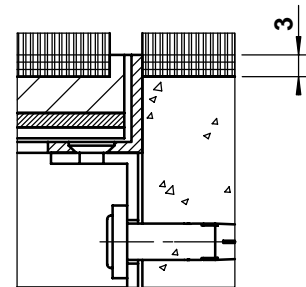

	Dimension d / n / ...	BRECO Art. Nr.	Beschreibung	HBD - 2
	250 / 6 / o	35251	① Bodendosendeckel ohne oder mit Schutzkante gemäss Detail o / m / m 2 Kabelaustrittsöffnungen	
	300 / 9 / o	35301		
	250 / 6 / m	36251	② Bodendoseneinsatz mit Kabelaustritten und Klemmensteppulverbeschichtet RAL 3003	
	300 / 9 / m	36301		
	250 / 6 / m 2	37251	③ Rahmen ohne oder mit Schutzkante gemäss Detail o / m / m 2 verschraubt und verklebt in Hohraumboden - minimale Höhe 100 mm - maximale Höhe 210 mm	
	300 / 9 / m 2	37301		
			- n = Anzahl FLF-Plätze	
			... = Detail o / m / m 2	

Detail o

Detail m

Detail m 2