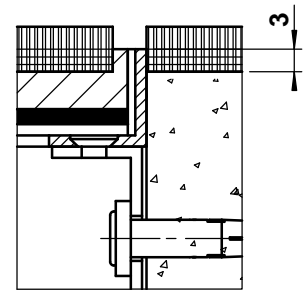

	Dimensionen d / n / ...	BRECO Art. Nr.	Beschreibung	HBD - 2
	250 / 6 / o 300 / 9 / o	35251 35301	① Bodendosendeckel ohne oder mit Schutzkante gemäss Detail o / m / m 2 Kabelaustrittsöffnungen	
	250 / 6 / m 300 / 9 / m	36251 36301	② Bodendoseneinsatz mit Kabelaustritten und Klemmensteg pulverbeschichtet RAL 3003	
	250 / 6 / m 2 300 / 9 / m 2	37251 37301	③ Rahmen ohne oder mit Schutzkante gemäss Detail o / m / m 2 verschraubt und verklebt in Hohlraumboden - minimale Höhe 100 mm - maximale Höhe 210 mm - n = Anzahl FLF-Plätze ... = Detail o / m / m 2	

Detail o

Detail m

Detail m 2