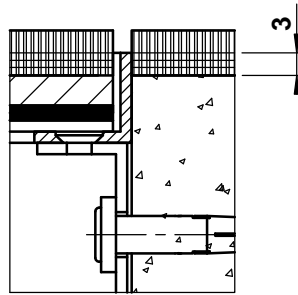

	Dimensionen d / n / ...	BRECO Art. Nr.	Beschreibung	HBD - 3	
	250 / 8 / o 300 / 12 / o	35252 35302	① Bodendosendeckel ohne oder mit Schutzkante gemäss Detail o / m / m 2 Kabelaustrittsöffnungen		
	250 / 8 / m 300 / 12 / m	36252 36302	② Bodendoseneinsatz mit Kabelaustritten und Klemmensteg pulverbeschichtet RAL 3003		
	250 / 8 / m 2 300 / 12 / m 2	37252 37302	③ Rahmen ohne oder mit Schutzkante gemäss Detail o / m / m 2 verschraubt und verklebt in Hohlraumboden - minimale Höhe 130 mm - maximale Höhe 210 mm - n = Anzahl FLF-Plätze ... = Detail o / m / m 2		

Detail o

Detail m

Detail m 2