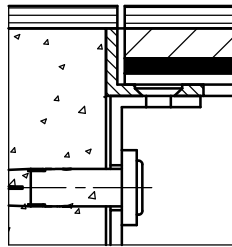

	Dimensionen d / n / ...	BRECO Art. Nr.	Beschreibung	HBD - 3	
	250 / 8 / o 300 / 12 / o	35252 35302	① Bodendosendeckel ohne oder mit Schutzkante gemäss Detail o / m / m 2 Kabelaustrittsöffnungen		
	250 / 8 / m 300 / 12 / m	36252 36302	② Bodendoseneinsatz mit Kabelaustritten und Klemmensteg pulverbeschichtet RAL 3003		
	250 / 8 / m 2 300 / 12 / m 2	37252 37302	③ Rahmen ohne oder mit Schutzkante gemäss Detail o / m / m 2 verschraubt und verklebt in Hohlraumboden - minimale Höhe 130 mm - maximale Höhe 210 mm - n = Anzahl FLF-Plätze ... = Detail o / m / m 2		

Detail o

Detail m

Detail m 2