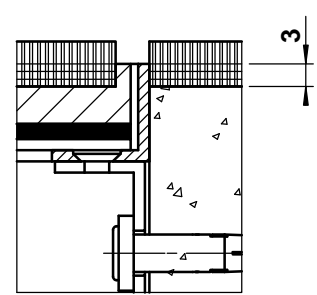

	Dimensionen d / n / ...	BRECO Art. Nr.	Beschreibung	HBD - 3	
	250 / 8 / o 300 / 12 / o	35252 35302	① Bodendosendeckel ohne oder mit Schutzkante gemäss Detail o / m / m 2 Kabelaustrittsöffnungen		
	250 / 8 / m 300 / 12 / m	36252 36302	② Bodendoseneinsatz mit Kabelaustritten und Klemmensteg pulverbeschichtet RAL 3003		
	250 / 8 / m 2 300 / 12 / m 2	37252 37302	③ Rahmen ohne oder mit Schutzkante gemäss Detail o / m / m 2 verschraubt und verklebt in Hohlraumboden - minimale Höhe 130 mm - maximale Höhe 210 mm - n = Anzahl FLF-Plätze ... = Detail o / m / m 2		

Detail o

Detail m

Detail m 2