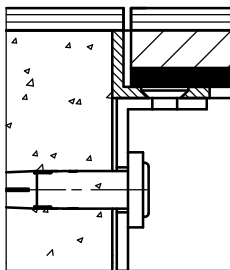

	Dimensionen d / ...	BRECO Art. Nr.	Beschreibung	HBZ - 1
	250 / o	35255	① Bodendosendeckel ohne oder mit Schutzkante gemäss Detail o / m / m 2	
	300 / o	35315		
	250 / m	36255	② Rahmen ohne oder mit Schutzkante gemäss Detail o / m / m 2 Befestigungsmaterial	
	300 / m	36315		
	250 / m 2	37255	- minimale Höhe 55 mm	
	300 / m 2	37315	- maximale Höhe 300 mm ... = Detail o / m / m 2	

Detail o

Detail m

Detail m 2