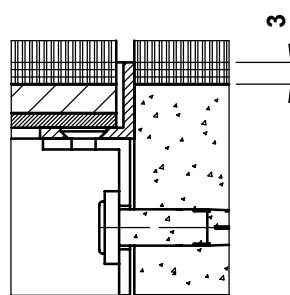

	Dimension d / ...	BRECO Art. Nr.	Beschreibung	HBZ - 1
	250 / o 300 / o	35255 35315	① Bodendosendeckel ohne oder mit Schutzkante gemäss Detail o / m / m 2	
	250 / m 300 / m	36255 36315	② Rahmen ohne oder mit Schutzkante gemäss Detail o / m / m 2 Befestigungsmaterial	
	250 / m 2 300 / m 2	37255 37315	- minimale Höhe 55 mm - maximale Höhe 300 mm ... = Detail o / m / m 2	

Detail o

Detail m

Detail m 2