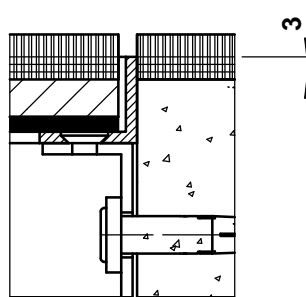

	Dimensionen d / ...	BRECO Art. Nr.	Beschreibung	HBZ - 1
	250 / o	35255	① Bodendosendeckel ohne oder mit Schutzkante gemäss Detail o / m / m 2	
	300 / o	35315		
	250 / m	36255	② Rahmen ohne oder mit Schutzkante gemäss Detail o / m / m 2 Befestigungsmaterial	
	300 / m	36315		
	250 / m 2	37255	- minimale Höhe 55 mm	
	300 / m 2	37315	- maximale Höhe 300 mm ... = Detail o / m / m 2	

Detail o

Detail m

Detail m 2