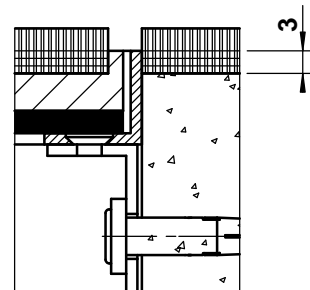

	Dimensionen d / ...	BRECO Art. Nr.	Beschreibung	HBZ - 1
	250 / o	35255	① Bodendosendeckel ohne oder mit Schutzkante gemäss Detail o / m / m 2	
	300 / o	35315		
	250 / m	36255	② Rahmen ohne oder mit Schutzkante gemäss Detail o / m / m 2 Befestigungsmaterial	
	300 / m	36315		
	250 / m 2	37255	- minimale Höhe 55 mm	
	300 / m 2	37315	- maximale Höhe 300 mm ... = Detail o / m / m 2	

Detail o

Detail m

Detail m 2