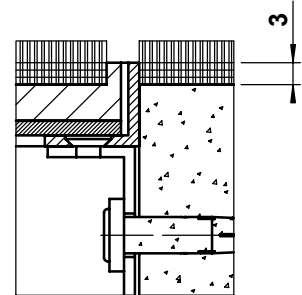

	Dimension d / ...	BRECO Art. Nr.	Beschreibung	HBZ - 1
	250 / o 300 / o	35255 35315	① Bodendosendeckel ohne oder mit Schutzkante gemäss Detail o / m / m 2	
	250 / m 300 / m	36255 36315	② Rahmen ohne oder mit Schutzkante gemäss Detail o / m / m 2 Befestigungsmaterial	
	250 / m 2 300 / m 2	37255 37315	- minimale Höhe 55 mm - maximale Höhe 300 mm ... = Detail o / m / m 2	

Detail o

Detail m

Detail m 2