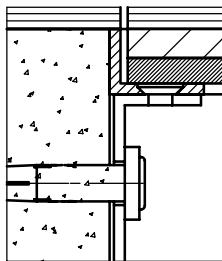

	Dimension d / ...	BRECO Art. Nr.	Beschreibung	HBZ - 1
	250 / o 300 / o	35255 35315	① Bodendosendeckel ohne oder mit Schutzkante gemäss Detail o / m / m 2	
	250 / m 300 / m	36255 36315	② Rahmen ohne oder mit Schutzkante gemäss Detail o / m / m 2 Befestigungsmaterial	
	250 / m 2 300 / m 2	37255 37315	- minimale Höhe 55 mm - maximale Höhe 300 mm ... = Detail o / m / m 2	

Detail o

Detail m

Detail m 2