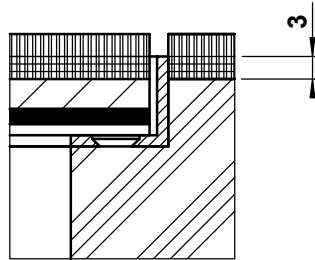

	Dimensionen d / n / ...	BRECO Art. Nr.	Beschreibung	DBD - 1	
	250 / 4 / o 300 / 6 / o	45250 45310	① Bodendosendeckel ohne oder mit Schutzkante gemäss Detail o / m / m 2 Kabelaustrittsöffnung		
	250 / 4 / m 300 / 6 / m	46250 46310	② Bodendoseneinsatz mit Kabelaustritt und Klemmensteg, pulverbeschichtet RAL 3003		
	250 / 4 / m 2 300 / 6 / m 2	47250 47310	③ Rahmen ohne oder mit Schutzkante gemäss Detail o / m / m 2 verschraubt in Doppelbodenplatte		
				- minimale Höhe 55 mm - maximale Höhe 300 mm - n = Anzahl FLF-Plätze ... = Detail o / m / m 2	

Detail o

Detail m

Detail m 2