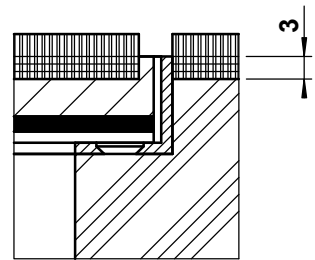

	Dimensionen d / n / ...	BRECO Art. Nr.	Beschreibung	DBD - 1	
	250 / 4 / o 300 / 6 / o	45250 45310	① Bodendosendeckel ohne oder mit Schutzkante gemäss Detail o / m / m 2 Kabelaustrittsöffnung		
	250 / 4 / m 300 / 6 / m	46250 46310	② Bodendoseneinsatz mit Kabelaustritt und Klemmensteg, pulverbeschichtet RAL 3003		
	250 / 4 / m 2 300 / 6 / m 2	47250 47310	③ Rahmen ohne oder mit Schutzkante gemäss Detail o / m / m 2 verschraubt in Doppelbodenplatte		
				- minimale Höhe 55 mm - maximale Höhe 300 mm - n = Anzahl FLF-Plätze ... = Detail o / m / m 2	

Detail o

Detail m

Detail m 2