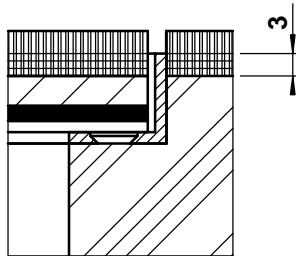

	Dimensionen d / n / ...	BRECO Art. Nr.	Beschreibung	DBD - 2	
	250 / 6 / o 300 / 9 / o	45251 45311	① Bodendosendeckel ohne oder mit Schutzkante gemäss Detail o / m / m 2 Kabelaustrittsöffnungen		
	250 / 6 / m 300 / 9 / m	46251 46311	② Bodendoseneinsatz mit Kabelaustritten und Klemmensteg pulverbeschichtet RAL 3003		
	250 / 6 / m 2 300 / 9 / m 2	47251 47311	③ Rahmen ohne oder mit Schutzkante gemäss Detail o / m / m 2 verschraubt in Doppelbodenplatte		
				- minimale Höhe 80 mm - maximale Höhe 300 mm - n = Anzahl FLF-Plätze ... = Detail o / m / m 2	

Detail o

Detail m

Detail m 2