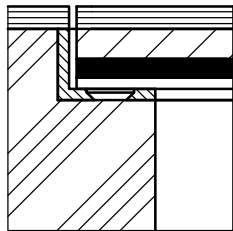

	Dimensionen d / n / ...	BRECO Art. Nr.	Beschreibung	DBD - 2	
	250 / 6 / o 300 / 9 / o	45251 45311	① Bodendosendeckel ohne oder mit Schutzkante gemäss Detail o / m / m 2 Kabelaustrittsöffnungen		
	250 / 6 / m 300 / 9 / m	46251 46311	② Bodendoseneinsatz mit Kabelaustritten und Klemmensteg pulverbeschichtet RAL 3003		
	250 / 6 / m 2 300 / 9 / m 2	47251 47311	③ Rahmen ohne oder mit Schutzkante gemäss Detail o / m / m 2 verschraubt in Doppelbodenplatte		
				- minimale Höhe 80 mm - maximale Höhe 300 mm - n = Anzahl FLF-Plätze ... = Detail o / m / m 2	