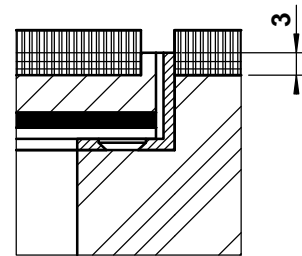

	Dimensionen d / n / ...	BRECO Art. Nr.	Beschreibung	DBD - 2	
	250 / 6 / o 300 / 9 / o	45251 45311	① Bodendosendeckel ohne oder mit Schutzkante gemäss Detail o / m / m 2 Kabelaustrittsöffnungen		
	250 / 6 / m 300 / 9 / m	46251 46311	② Bodendoseneinsatz mit Kabelaustritten und Klemmensteg pulverbeschichtet RAL 3003		
	250 / 6 / m 2 300 / 9 / m 2	47251 47311	③ Rahmen ohne oder mit Schutzkante gemäss Detail o / m / m 2 verschraubt in Doppelbodenplatte		
				- minimale Höhe 80 mm - maximale Höhe 300 mm - n = Anzahl FLF-Plätze ... = Detail o / m / m 2	

Detail o

Detail m

Detail m 2