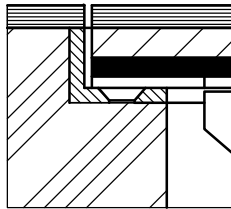

	Dimensionen B x B / n / ...	BRECO Art. Nr.	Beschreibung	DBD - 4	
	240 x 240 / 6 / o	45240	① Bodendosendeckel ohne oder mit Schutzkante gemäss Detail o / m / m 2 Kabelaustrittsöffnungen		
	300 x 300 / 8 / o	45300			
	350 x 350 / 10 / o	45350			
	240 x 240 / 6 / m	46240	② Bodendoseneinsatz mit Kabelaustritten und Klemmensteg, pulverbeschichtet RAL 3003		
	300 x 300 / 8 / m	46300			
	350 x 350 / 10 / m	46350			
	240 x 240 / 6 / m 2	47240	③ Rahmen ohne oder mit Schutzkante gemäss Detail o / m / m 2 verschraubt in Doppelbodenplatte		- minimale Höhe 80 mm - maximale Höhe 300 mm - n = Anzahl FLF-Plätze ... = Detail o / m / m 2
	300 x 300 / 8 / m 2	47300			
	350 x 350 / 10 / m 2	47350			

Detail o

Detail m

Detail m 2