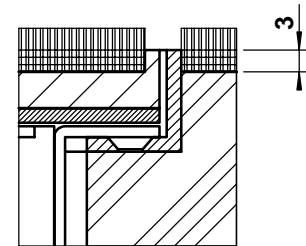

	Dimension B x B / n / ...	BRECO Art. Nr.	Beschreibung	DBD - 4	
	240 x 240 / 6 / o	45240	① Bodendosendeckel ohne oder mit Schutzkante gemäss Detail o / m / m 2 Kabelaustrittsöffnungen		
	300 x 300 / 8 / o	45300			
	350 x 350 / 10 / o	45350			
	240 x 240 / 6 / m	46240	② Bodendoseneinsatz mit Kabelaustritten und Klemmensteg, pulverbeschichtet RAL 3003		
	300 x 300 / 8 / m	46300			
	350 x 350 / 10 / m	46350			
	240 x 240 / 6 / m 2	47240	③ Rahmen ohne oder mit Schutzkante gemäss Detail o / m / m 2 verschraubt in Doppelbodenplatte		- minimale Höhe 80 mm - maximale Höhe 300 mm - n = Anzahl FLF-Plätze ... = Detail o / m / m 2
	300 x 300 / 8 / m 2	47300			
	350 x 350 / 10 / m 2	47350			

Detail o

Detail m

Detail m 2