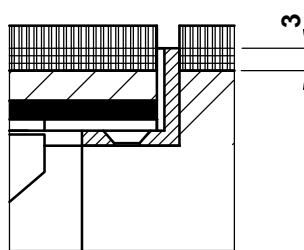

	Dimensionen B x B / n / ...	BRECO Art. Nr.	Beschreibung	DBD - 4	
	240 x 240 / 6 / o	45240	① Bodendosendeckel ohne oder mit Schutzkante gemäss Detail o / m / m 2 Kabelaustrittsöffnungen		
	300 x 300 / 8 / o	45300			
	350 x 350 / 10 / o	45350			
	240 x 240 / 6 / m	46240	② Bodendoseneinsatz mit Kabelaustritten und Klemmensteg, pulverbeschichtet RAL 3003		
	300 x 300 / 8 / m	46300			
	350 x 350 / 10 / m	46350			
	240 x 240 / 6 / m 2	47240	③ Rahmen ohne oder mit Schutzkante gemäss Detail o / m / m 2 verschraubt in Doppelbodenplatte		- minimale Höhe 80 mm - maximale Höhe 300 mm - n = Anzahl FLF-Plätze ... = Detail o / m / m 2
	300 x 300 / 8 / m 2	47300			
	350 x 350 / 10 / m 2	47350			

Detail o

Detail m

Detail m 2