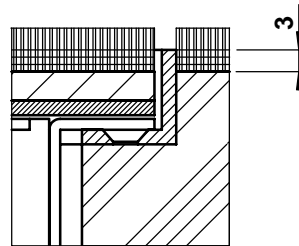

	Dimension B x B / n / ...	BRECO Art. Nr.	Beschreibung	DBD - 4	
	240 x 240 / 6 / o	45240	① Bodendosendeckel ohne oder mit Schutzkante gemäss Detail o / m / m 2 Kabelaustrittsöffnungen		
	300 x 300 / 8 / o	45300			
	350 x 350 / 10 / o	45350			
	240 x 240 / 6 / m	46240	② Bodendoseneinsatz mit Kabelaustritten und Klemmensteg, pulverbeschichtet RAL 3003		
	300 x 300 / 8 / m	46300			
	350 x 350 / 10 / m	46350			
	240 x 240 / 6 / m 2	47240	③ Rahmen ohne oder mit Schutzkante gemäss Detail o / m / m 2 verschraubt in Doppelbodenplatte		- minimale Höhe 80 mm - maximale Höhe 300 mm - n = Anzahl FLF-Plätze ... = Detail o / m / m 2
	300 x 300 / 8 / m 2	47300			
	350 x 350 / 10 / m 2	47350			

Detail o

Detail m

Detail m 2