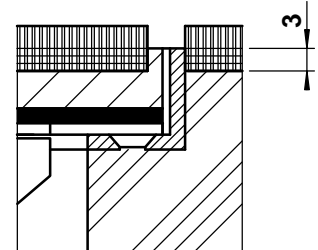

	Dimensionen B x B / n / ...	BRECO Art. Nr.	Beschreibung	DBD - 4	
	240 x 240 / 6 / o	45240	① Bodendosendeckel ohne oder mit Schutzkante gemäss Detail o / m / m 2 Kabelaustrittsöffnungen		
	300 x 300 / 8 / o	45300			
	350 x 350 / 10 / o	45350			
	240 x 240 / 6 / m	46240	② Bodendoseneinsatz mit Kabelaustritten und Klemmensteg, pulverbeschichtet RAL 3003		
	300 x 300 / 8 / m	46300			
	350 x 350 / 10 / m	46350			
	240 x 240 / 6 / m 2	47240	③ Rahmen ohne oder mit Schutzkante gemäss Detail o / m / m 2 verschraubt in Doppelbodenplatte		- minimale Höhe 80 mm - maximale Höhe 300 mm - n = Anzahl FLF-Plätze ... = Detail o / m / m 2
	300 x 300 / 8 / m 2	47300			
	350 x 350 / 10 / m 2	47350			

Detail o

Detail m

Detail m 2