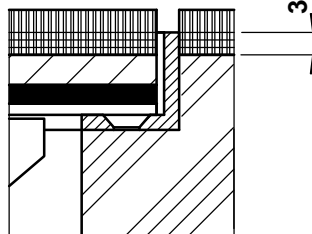

	Dimensionen B x B / n / ...	BRECO Art. Nr.	Beschreibung	DBD - 5
	240 x 240 / 8 / o	45241	① Bodendosendeckel ohne oder mit Schutzkante gemäss Detail o / m / m 2 Kabelaustrittsöffnungen	
	300 x 300 / 12 / o	45301		
	350 x 350 / 16 / o	45351		
	240 x 240 / 8 / m	46241	② Bodendoseneinsatz mit Kabelaustritten und Klemmensteg, pulverbeschichtet RAL 3003	
	300 x 300 / 12 / m	46301		
	350 x 350 / 16 / m	46351		
	240 x 240 / 8 / m 2	47241	③ Rahmen ohne oder mit Schutzkante gemäss Detail o / m / m 2 verschraubt in Doppelbodenplatte	
300 x 300 / 12 / m 2	47301			
350 x 350 / 16 / m 2	47351			

Detail o

Detail m

Detail m 2