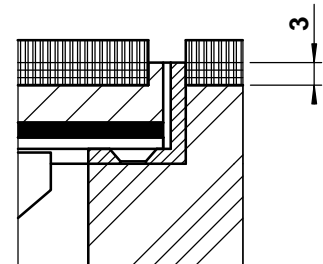

	Dimensionen B x B / n / ...	BRECO Art. Nr.	Beschreibung	DBD - 5
	240 x 240 / 8 / o	45241	① Bodendosendeckel ohne oder mit Schutzkante gemäss Detail o / m / m 2 Kabelaustrittsöffnungen	
	300 x 300 / 12 / o	45301		
	350 x 350 / 16 / o	45351		
	240 x 240 / 8 / m	46241	② Bodendoseneinsatz mit Kabelaustritten und Klemmensteg, pulverbeschichtet RAL 3003	
	300 x 300 / 12 / m	46301		
	350 x 350 / 16 / m	46351		
	240 x 240 / 8 / m 2	47241	③ Rahmen ohne oder mit Schutzkante gemäss Detail o / m / m 2 verschraubt in Doppelbodenplatte	
300 x 300 / 12 / m 2	47301			
350 x 350 / 16 / m 2	47351			

Detail o

Detail m

Detail m 2