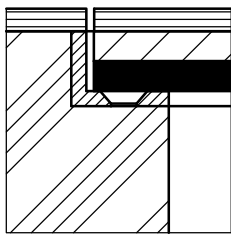

	Dimensionen d / ...	BRECO Art. Nr.	Beschreibung	DBZ - 1
	250 / o	45255	① Bodendosendeckel ohne oder mit Schutzkante gemäss Detail o / m / m 2	
	300 / o	45315		
	250 / m	46255	② Rahmen ohne oder mit Schutzkante gemäss Detail o / m / m 2 verschraubt in Doppelbodenplatte	
	300 / m	46315		
	250 / m 2	47255	- minimale Höhe 55 mm	
	300 / m 2	47315	- maximale Höhe 300 mm	
			... = Detail o / m / m 2	