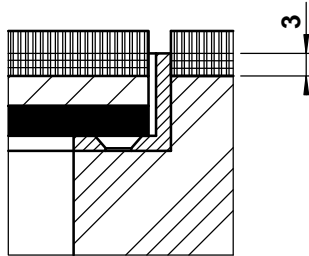

	Dimensionen d / ...	BRECO Art. Nr.	Beschreibung	DBZ - 1
	250 / o	45255	① Bodendosendeckel ohne oder mit Schutzkante gemäss Detail o / m / m 2	
	300 / o	45315		
	250 / m	46255	② Rahmen ohne oder mit Schutzkante gemäss Detail o / m / m 2 verschraubt in Doppelbodenplatte	
	300 / m	46315		
	250 / m 2	47255	- minimale Höhe 55 mm	
	300 / m 2	47315	- maximale Höhe 300 mm	
			... = Detail o / m / m 2	

Detail o

Detail m

Detail m 2