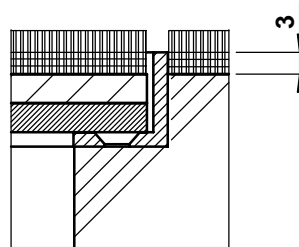

	Dimension d / ...	BRECO Art. Nr.	Beschreibung	DBZ - 1
	250 / o	45255	① Bodendosendeckel ohne oder mit Schutzkante gemäss Detail o / m / m 2	
	300 / o	45315		
	250 / m	46255	② Rahmen ohne oder mit Schutzkante gemäss Detail o / m / m 2 verschraubt in Doppelbodenplatte	
	300 / m	46315		
	250 / m 2	47255	- minimale Höhe 55 mm	
	300 / m 2	47315	- maximale Höhe 300 mm ... = Detail o / m / m 2	

Detail o

Detail m

Detail m 2