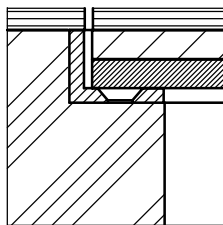

	Dimension d / ...	BRECO Art. Nr.	Beschreibung	DBZ - 1
	250 / o	45255	① Bodendosendeckel ohne oder mit Schutzkante gemäss Detail o / m / m 2	
	300 / o	45315		
	250 / m	46255	② Rahmen ohne oder mit Schutzkante gemäss Detail o / m / m 2 verschraubt in Doppelbodenplatte	
	300 / m	46315		
	250 / m 2	47255	- minimale Höhe 55 mm	
	300 / m 2	47315	- maximale Höhe 300 mm ... = Detail o / m / m 2	

Detail o

Detail m

Detail m 2