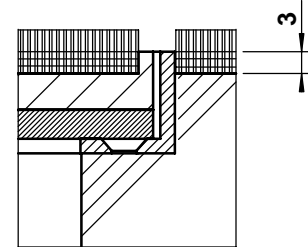

	Dimension d / ...	BRECO Art. Nr.	Beschreibung	DBZ - 1
	250 / o	45255	① Bodendosendeckel ohne oder mit Schutzkante gemäss Detail o / m / m 2	
	300 / o	45315		
	250 / m	46255	② Rahmen ohne oder mit Schutzkante gemäss Detail o / m / m 2 verschraubt in Doppelbodenplatte	
	300 / m	46315		
	250 / m 2	47255	- minimale Höhe 55 mm	
	300 / m 2	47315	- maximale Höhe 300 mm ... = Detail o / m / m 2	

Detail o

Detail m

Detail m 2