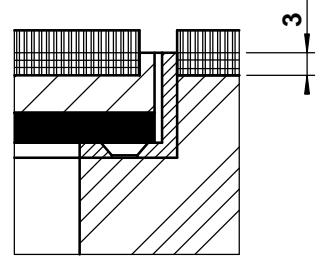

	Dimensionen d / ...	BRECO Art. Nr.	Beschreibung	DBZ - 1
	250 / o	45255	① Bodendosendeckel ohne oder mit Schutzkante gemäss Detail o / m / m 2	
	300 / o	45315		
	250 / m	46255	② Rahmen ohne oder mit Schutzkante gemäss Detail o / m / m 2 verschraubt in Doppelbodenplatte	
	300 / m	46315		
	250 / m 2	47255	- minimale Höhe 55 mm	
	300 / m 2	47315	- maximale Höhe 300 mm	
			... = Detail o / m / m 2	

Detail o

Detail m

Detail m 2