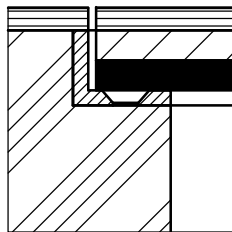

	Dimensionen B x B / ...	BRECO Art. Nr.	Beschreibung	DBZ - 2
<p>①</p> <p>②</p>	240 x 240 / o	45245	① Bodendosendeckel ohne oder mit Schutzkante gemäss Detail o / m / m 2	
	300 x 300 / o	45305		
	350 x 350 / o	45355		
	240 x 240 / m	46245	② Rahmen ohne oder mit Schutzkante gemäss Detail o / m / m 2 verschraubt in Doppelbodenplatte	
	300 x 300 / m	46305		
	350 x 350 / m	46355		
	240 x 240 / m 2	47245	- minimale Höhe 55 mm - maximale Höhe 300 mm ... = Detail o / m / m 2	
	300 x 300 / m 2	47305		
	350 x 350 / m 2	47355		