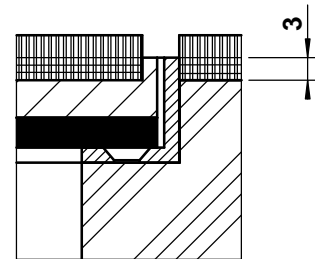

	Dimensionen B x B / ...	BRECO Art. Nr.	Beschreibung	DBZ - 2
<p>①</p> <p>②</p>	240 x 240 / o	45245	① Bodendosendeckel ohne oder mit Schutzkante gemäss Detail o / m / m 2	
	300 x 300 / o	45305		
	350 x 350 / o	45355		
	240 x 240 / m	46245	② Rahmen ohne oder mit Schutzkante gemäss Detail o / m / m 2 verschraubt in Doppelbodenplatte	
	300 x 300 / m	46305		
	350 x 350 / m	46355		
	240 x 240 / m 2	47245	- minimale Höhe 55 mm - maximale Höhe 300 mm ... = Detail o / m / m 2	
	300 x 300 / m 2	47305		
	350 x 350 / m 2	47355		

Detail o

Detail m

Detail m 2