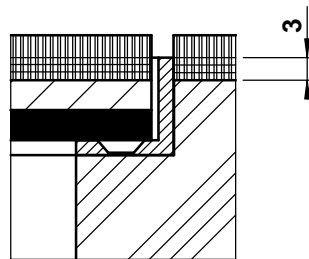

	Dimensionen B x B / ...	BRECO Art. Nr.	Beschreibung	DBZ - 2
<p>①</p> <p>②</p>	240 x 240 / o	45245	① Bodendosendeckel ohne oder mit Schutzkante gemäss Detail o / m / m 2	
	300 x 300 / o	45305		
	350 x 350 / o	45355		
	240 x 240 / m	46245	② Rahmen ohne oder mit Schutzkante gemäss Detail o / m / m 2 verschraubt in Doppelbodenplatte	
	300 x 300 / m	46305		
	350 x 350 / m	46355		
	240 x 240 / m 2	47245	- minimale Höhe 55 mm - maximale Höhe 300 mm ... = Detail o / m / m 2	
	300 x 300 / m 2	47305		
	350 x 350 / m 2	47355		

Detail o

Detail m

Detail m 2