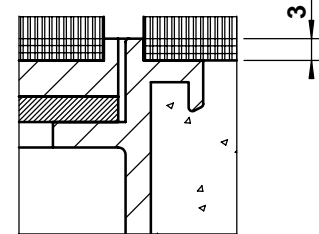

	dimensions l x l / ...	BRECO no. art.	description	BOT - 1
	240 x 240 / s	11240	① couvercle sans ou avec arête de protection selon détail s / a / a 2	
	300 x 300 / s	11300		
	350 x 350 / s	11350		
	240 x 240 / a	12240	② cadre en aluminium extrudé sans ou avec arête de protection selon détail s / a / a 2 protection en bois provisoire fermetures en bois éléments de fixation	
	300 x 300 / a	12300		
	350 x 350 / a	12350		
	240 x 240 / a 2	13240	- hauteur minimale 55 mm	
	300 x 300 / a 2	13300	- hauteur maximale 300 mm	
	350 x 350 / a 2	13350	... = détail s / a / a 2	

détail s

détail a

détail a 2