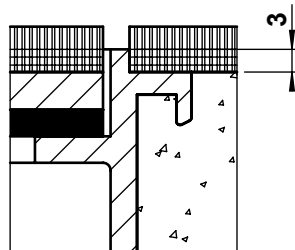

	dimensions l x l / ...	BRECO no. art.	description	BOT - 1
	240 x 240 / s	11240	① couvercle sans ou avec arête de protection selon détail s / a / a 2	
	300 x 300 / s	11300		
	350 x 350 / s	11350		
	240 x 240 / a	12240	② cadre en aluminium extrudé sans ou avec arête de protection selon détail s / a / a 2	
	300 x 300 / a	12300		
	350 x 350 / a	12350		
	240 x 240 / a 2	13240	protection en bois provisoire fermetures en bois éléments de fixation - hauteur minimale 55 mm - hauteur maximale 300 mm ... = détail s / a / a 2	
	300 x 300 / a 2	13300		
	350 x 350 / a 2	13350		

détail s

détail a

détail a 2