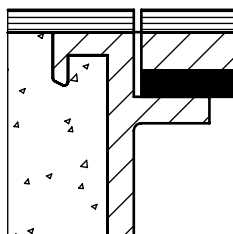

	dimensions l x l / ...	BRECO no. art.	description	BOT - 1
	240 x 240 / s	11240	① couvercle sans ou avec arête de protection selon détail s / a / a 2	
	300 x 300 / s	11300		
	350 x 350 / s	11350		
	240 x 240 / a	12240	② cadre en aluminium extrudé sans ou avec arête de protection selon détail s / a / a 2	
	300 x 300 / a	12300		
	350 x 350 / a	12350		
	240 x 240 / a 2	13240	protection en bois provisoire fermetures en bois éléments de fixation - hauteur minimale 55 mm - hauteur maximale 300 mm ... = détail s / a / a 2	
	300 x 300 / a 2	13300		
	350 x 350 / a 2	13350		