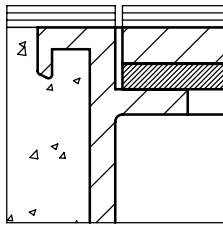

	dimensions l x l / ...	BRECO no. art.	description	BOT - 1
	240 x 240 / s	11240	① couvercle sans ou avec arête de protection selon détail s / a / a 2	
	300 x 300 / s	11300		
	350 x 350 / s	11350		
	240 x 240 / a	12240	② cadre en aluminium extrudé sans ou avec arête de protection selon détail s / a / a 2 protection en bois provisoire fermetures en bois éléments de fixation	
	300 x 300 / a	12300		
	350 x 350 / a	12350		
	240 x 240 / a 2	13240	- hauteur minimale 55 mm	
	300 x 300 / a 2	13300	- hauteur maximale 300 mm	
	350 x 350 / a 2	13350	... = détail s / a / a 2	

détail s

détail a

détail a 2