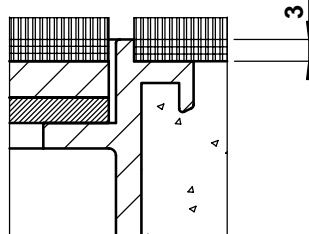

	dimensions l x l / ...	BRECO no. art.	description	BOT - 1
	240 x 240 / s	11240	① couvercle sans ou avec arête de protection selon détail s / a / a 2	
	300 x 300 / s	11300		
	350 x 350 / s	11350		
	240 x 240 / a	12240	② cadre en aluminium extrudé sans ou avec arête de protection selon détail s / a / a 2 protection en bois provisoire fermetures en bois éléments de fixation	
	300 x 300 / a	12300		
	350 x 350 / a	12350		
	240 x 240 / a 2	13240	- hauteur minimale 55 mm	
	300 x 300 / a 2	13300	- hauteur maximale 300 mm	
	350 x 350 / a 2	13350	... = détail s / a / a 2	

détail s

détail a

détail a 2