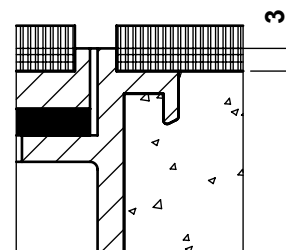

	dimensions l x l / ...	BRECO no. art.	description	BOT - 1
	240 x 240 / s	11240	① couvercle sans ou avec arête de protection selon détail s / a / a 2	
	300 x 300 / s	11300		
	350 x 350 / s	11350		
	240 x 240 / a	12240	② cadre en aluminium extrudé sans ou avec arête de protection selon détail s / a / a 2	
	300 x 300 / a	12300		
	350 x 350 / a	12350		
	240 x 240 / a 2	13240	protection en bois provisoire fermetures en bois éléments de fixation - hauteur minimale 55 mm - hauteur maximale 300 mm ... = détail s / a / a 2	
	300 x 300 / a 2	13300		
	350 x 350 / a 2	13350		

détail s

détail a

détail a 2