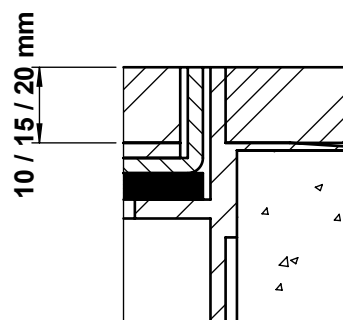

dimensions l x l / ...	BRECO no. art.	description	BOT - 5
	240 x 240 / s	11256	① couvercle sans ou avec arête de protection selon détail s / a / 2 a	
	300 x 300 / s	11316		
	350 x 350 / s	11366		
	240 x 240 / a	12256	② cadre en aluminium extrudé sans ou avec arête de protection selon détail s / a / a 2 boîte provisoire sur demande	
	300 x 300 / a	12316		
	350 x 350 / a	12366		
	240 x 240 / a 2	13256	- hauteur minimale 55 mm	
	300 x 300 / a 2	13316	- hauteur maximale 300 mm	
	350 x 350 / a 2	13366	... = détail s / a / a 2	

détail a 2