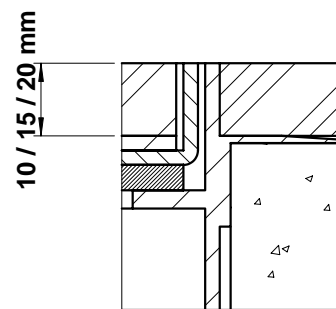

| | dimensions l x l / ... | BRECO no. art. | description | BOT - 5 |
|--|---------------------------|-------------------|--|---------|
| | 240 x 240 / s | 11256 | ① couvercle sans ou avec arête de protection selon détail s / a / 2 a | |
| | 300 x 300 / s | 11316 | | |
| | 350 x 350 / s | 11366 | | |
| | 240 x 240 / a | 12256 | ② cadre en aluminium extrudé sans ou avec arête de protection selon détail s / a / a 2 boîte provisoire sur demande | |
| | 300 x 300 / a | 12316 | | |
| | 350 x 350 / a | 12366 | | |
| | 240 x 240 / a 2 | 13256 | - hauteur minimale 55 mm | |
| | 300 x 300 / a 2 | 13316 | - hauteur maximale 300 mm | |
| | 350 x 350 / a 2 | 13366 | ... = détail s / a / a 2 | |

détail s

détail a

détail a 2