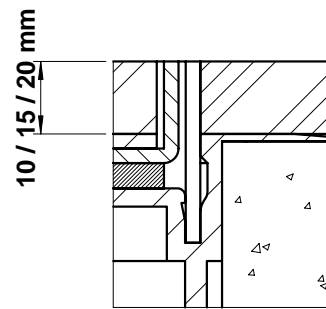

	dimensions l x l / ...	BRECO no. art.	description	BOT - 6
	240 x 240 / s	11258	① couvercle sans ou avec arête de protection selon détail s / a / 2 a	
	300 x 300 / s	11318		
	350 x 350 / s	11368		
	240 x 240 / a	12258	② cadre en aluminium extrudé sans ou avec arête de protection selon détail s / a / a 2	
	300 x 300 / a	12318		
	350 x 350 / a	12368		
	240 x 240 / a 2	13258	arête de protection en divers matériaux boîte provisoire sur demande	
	300 x 300 / a 2	13318		
	350 x 350 / a 2	13368		
			- hauteur maximale 300 mm	
			... = détail s / a / a 2	

détail s

détail a

détail a 2