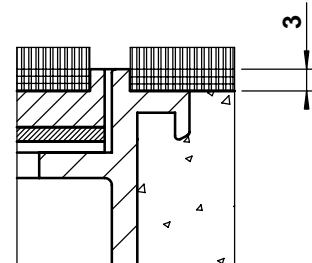

	dimensions l x l / n / ...	BRECO no. art.	description	BSO - 1
	240 x 240 / 6 / s	15240	① couvercle sans ou avec arête de protection selon détail s / a / a 2 ouvertures pour les câbles	
	300 x 300 / 8 / s	15300		
	350 x 350 / 10 / s	15350		
	240 x 240 / 6 / a	16240	② partie active avec sorties pour les câbles et jeu de bornes, poudrage RAL 3003	
	300 x 300 / 8 / a	16300		
	350 x 350 / 10 / a	16350		
	240 x 240 / 6 / a 2	17240	③ cadre en aluminium extrudé sans ou avec arête de protection selon détail s / a / a 2 protection en bois provisoire fermetures en bois éléments de fixation - hauteur minimale 55 mm - hauteur maximale 300 mm - n = nombre de places FLF ... = détail s / a / a 2	
	300 x 300 / 8 / a 2	17300		
	350 x 350 / 10 / a 2	17350		

détail s

détail a

détail a 2