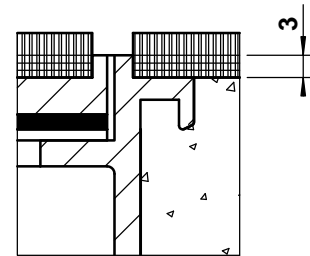

	dimensions l x l / n / ...	BRECO no. art.	description	BSO - 1
	240 x 240 / 6 / s	15240	① couvercle sans ou avec arête de protection selon détail s / a / a 2  ouvertures pour les câbles	
	300 x 300 / 8 / s	15300		
	350 x 350 / 10 / s	15350		
	240 x 240 / 6 / a	16240	② partie active avec sorties pour les câbles et jeu de bornes, poudrage RAL 3003	
	300 x 300 / 8 / a	16300		
	350 x 350 / 10 / a	16350		
	240 x 240 / 6 / a 2	17240	③ cadre en aluminium extrudé sans ou avec arête de protection selon détail s / a / a 2  protection en bois provisoire fermetures en bois éléments de fixation  - hauteur minimale 55 mm - hauteur maximale 300 mm  - n = nombre de places FLF ... = détail s / a / a 2	
	300 x 300 / 8 / a 2	17300		
	350 x 350 / 10 / a 2	17350		

détail s

détail a

détail a 2