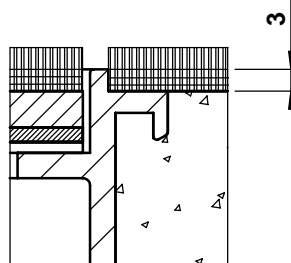

	dimensions l x l / n / ...	BRECO no. art.	description	BSO - 1
	240 x 240 / 6 / s	15240	① couvercle sans ou avec arête de protection selon détail s / a / a 2 ouvertures pour les câbles	
	300 x 300 / 8 / s	15300		
	350 x 350 / 10 / s	15350		
	240 x 240 / 6 / a	16240	② partie active avec sorties pour les câbles et jeu de bornes, poudrage RAL 3003	
	300 x 300 / 8 / a	16300		
	350 x 350 / 10 / a	16350		
	240 x 240 / 6 / a 2	17240	③ cadre en aluminium extrudé sans ou avec arête de protection selon détail s / a / a 2 protection en bois provisoire fermetures en bois éléments de fixation - hauteur minimale 55 mm - hauteur maximale 300 mm - n = nombre de places FLF ... = détail s / a / a 2	
	300 x 300 / 8 / a 2	17300		
	350 x 350 / 10 / a 2	17350		

détail s

détail a

détail a 2