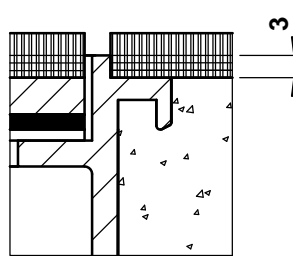

	dimensions l x l / n / ...	BRECO no. art.	description	BSO - 1
	240 x 240 / 6 / s	15240	① couvercle sans ou avec arête de protection selon détail s / a / a 2  ouvertures pour les câbles	
	300 x 300 / 8 / s	15300		
	350 x 350 / 10 / s	15350		
	240 x 240 / 6 / a	16240	② partie active avec sorties pour les câbles et jeu de bornes, poudrage RAL 3003	
	300 x 300 / 8 / a	16300		
	350 x 350 / 10 / a	16350		
	240 x 240 / 6 / a 2	17240	③ cadre en aluminium extrudé sans ou avec arête de protection selon détail s / a / a 2  protection en bois provisoire fermetures en bois éléments de fixation  - hauteur minimale 55 mm - hauteur maximale 300 mm  - n = nombre de places FLF ... = détail s / a / a 2	
	300 x 300 / 8 / a 2	17300		
	350 x 350 / 10 / a 2	17350		

détail s

détail a

détail a 2