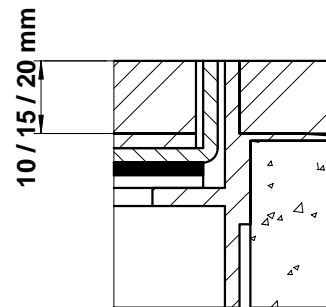

	dimensions l x l / n / ...	BRECO no. art.	description	BSO - 10
	240 x 240 / 8 / s	15257	① couvercle sans ou avec arête de protection selon détail s / a / a 2 ouvertures pour les câbles	
	300 x 300 / 12 / s	15317		
	350 x 350 / 16 / s	15367		
	240 x 240 / 8 / a	16257	② partie active avec sorties pour les câbles et jeu de bornes, poudrage RAL 3003	
	300 x 300 / 12 / a	16317		
	350 x 350 / 16 / a	16367		
	240 x 240 / 8 / a 2	17257	③ cadre en aluminium extrudé sans ou avec arête de protection selon détail s / a / a 2 boîte provisoire sur demande - hauteur minimale 80 mm - hauteur maximale 300 mm - n = nombre de places FLF ... = détail s / a / a 2	
	300 x 300 / 12 / a 2	17317		
	350 x 350 / 16 / a 2	17367		

détail s

détail a

détail a 2