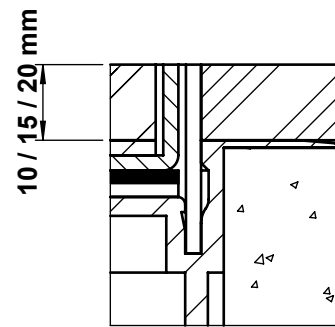

	dimensions l x l / n / ...	BRECO no. art.	description	BSO - 11
	240 x 240 / 6 / s	15258	① couvercle sans ou avec arête de protection selon détail s / a / a 2 ouvertures pour les câbles	
	300 x 300 / 8 / s	15318		
	350 x 350 / 10 / s	15368		
	240 x 240 / 6 / a	16258	② partie active avec sorties pour les câbles et jeu de bornes, poudrage RAL 3003 ③ cadre en aluminium extrudé sans ou avec arête de protection selon détail s / a / a 2 arêtes de protection en divers matériaux boîte provisoire sur demande - hauteur minimale 55 mm - hauteur maximale 300 mm - n = nombre de places FLF ... = détail s / a / a 2	
	300 x 300 / 8 / a	16318		
	350 x 350 / 10 / a	16368		
240 x 240 / 6 / a 2	17258			
300 x 300 / 8 / a 2	17318			
350 x 350 / 10 / a 2	17368			

détail s

détail a

détail a 2