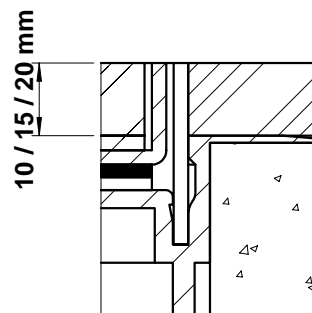

	dimensions l x l / n / ...	BRECO no. art.	description	BSO - 12
	240 x 240 / 8 / s	15259	① couvercle sans ou avec arête de protection selon détail s / a / a 2 ouvertures pour les câbles	
	300 x 300 / 12 / s	15319		
	350 x 350 / 16 / s	15369		
	240 x 240 / 8 / a	16259	② partie active avec sorties pour les câbles et jeu de bornes, poudrage RAL 3003	
	300 x 300 / 12 / a	16319		
	350 x 350 / 16 / a	16369		
	240 x 240 / 8 / a 2	17259	③ cadre en aluminium extrudé sans ou avec arête de protection selon détail s / a / a 2 arêtes de protection en divers matériaux boîte provisoire sur demande - hauteur minimale 80 mm - hauteur maximale 300 mm - n = nombre de places FLF ... = détail s / a / a 2	
	300 x 300 / 12 / a 2	17319		
	350 x 350 / 16 / a 2	17369		

détail s

détail a

détail a 2