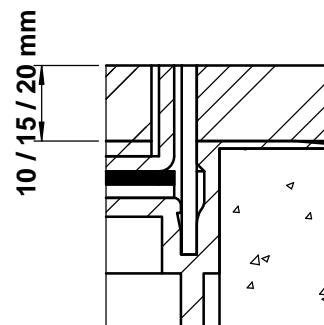

| | dimensions l x l / n / ... | BRECO no. art. | description | BSO - 12 |
|----------------------|-------------------------------|-------------------|--|----------|
| | 240 x 240 / 8 / s | 15259 | ① couvercle sans ou avec arête de protection selon détail s / a / a 2 ouvertures pour les câbles | |
| | 300 x 300 / 12 / s | 15319 | | |
| | 350 x 350 / 16 / s | 15369 | | |
| | 240 x 240 / 8 / a | 16259 | ② partie active avec sorties pour les câbles et jeu de bornes, poudrage RAL 3003 ③ cadre en aluminium extrudé sans ou avec arête de protection selon détail s / a / a 2 arêtes de protection en divers matériaux boîte provisoire sur demande - hauteur minimale 80 mm - hauteur maximale 300 mm - n = nombre de places FLF ... = détail s / a / a 2 | |
| | 300 x 300 / 12 / a | 16319 | | |
| | 350 x 350 / 16 / a | 16369 | | |
| 240 x 240 / 8 / a 2 | 17259 | | | |
| 300 x 300 / 12 / a 2 | 17319 | | | |
| 350 x 350 / 16 / a 2 | 17369 | | | |

détail s

détail a

détail a 2