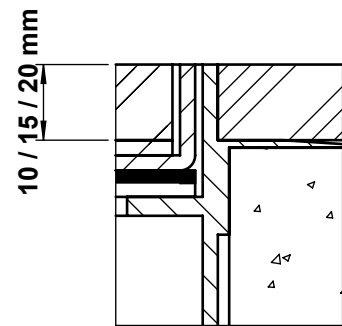

	dimensions l x l / n / ...	BRECO no. art.	description	BSO - 13
	160 x 160 / 2 / s	15174	① couvercle sans ou avec arête de protection selon détail s / a / a 2  ouverture pour les câbles  ② partie active avec sortie pour les câbles poudrage RAL 3003  ③ cadre en aluminium extrudé sans ou avec arête de protection selon détail s / a / a 2 boîte provisoire sur demande  - hauteur minimale 60 mm / 100 mm / 150 mm - hauteur maximale 300 mm - n = nombre de places FLF ... = détail s / a / a 2	
	160 x 160 / 2 / a	16174		
	160 x 160 / 2 / a 2	17174		
	160 x 160 / 4 / s	15175		
	160 x 160 / 4 / a	16175		
	160 x 160 / 4 / a 2	17175		
	160 x 160 / 6 / s	15176		
	160 x 160 / 6 / a	16176		
	160 x 160 / 6 / a 2	17176		

détail s

détail a

détail a 2