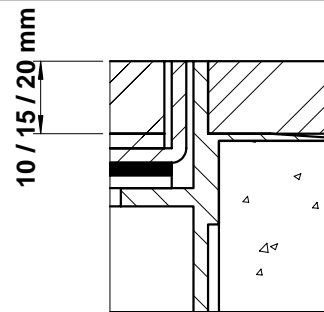

	dimensions l x l / n / ...	BRECO no. art.	description	BSO - 13
	160 x 160 / 2 / s	15174	① couvercle sans ou avec arête de protection selon détail s / a / a 2 ouverture pour les câbles ② partie active avec sortie pour les câbles poudrage RAL 3003 ③ cadre en aluminium extrudé sans ou avec arête de protection selon détail s / a / a 2 boîte provisoire sur demande	
	160 x 160 / 2 / a	16174		
	160 x 160 / 2 / a 2	17174		
	160 x 160 / 4 / s	15175	③ cadre en aluminium extrudé sans ou avec arête de protection selon détail s / a / a 2 boîte provisoire sur demande - hauteur minimale 60 mm / 100 mm / 150 mm - hauteur maximale 300 mm - n = nombre de places FLF ... = détail s / a / a 2	
	160 x 160 / 4 / a	16175		
	160 x 160 / 4 / a 2	17175		
	160 x 160 / 6 / s	15176		
	160 x 160 / 6 / a	16176		
	160 x 160 / 6 / a 2	17176		

détail s

détail a

détail a 2