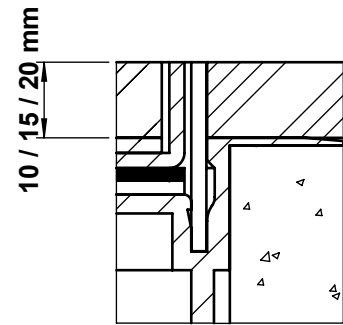

	dimensions l x l / n / ...	BRECO no. art.	description	BSO - 14	
	160 x 160 / 2 / s	15177	① couvercle sans ou avec arête de protection selon détail s / a / a 2 ouverture pour les câbles		
	160 x 160 / 2 / a	16177			② partie active avec sortie pour les câbles poudrage RAL 3003
	160 x 160 / 2 / a 2	17177			
	160 x 160 / 4 / s	15178	③ cadre en aluminium extrudé sans ou avec arête de protection selon détail s / a / a 2 arête de protection en divers matériaux boîte provisoire sur demande		
	160 x 160 / 4 / a	16178			
	160 x 160 / 4 / a 2	17178			
	160 x 160 / 6 / s	15179	- hauteur minimale 60 mm / 100 mm / 150 mm - hauteur maximale 300 mm - n = nombre de places FLF ... = détail s / a / a 2		
	160 x 160 / 6 / a	16179			
	160 x 160 / 6 / a 2	17179			

détail s

détail a

détail a 2