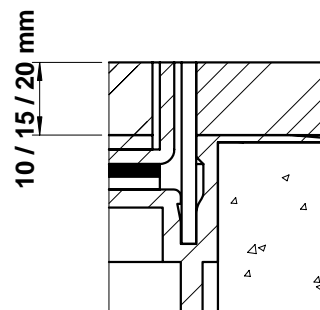

	dimensions l x l / n / ...	BRECO no. art.	description	BSO - 14
	160 x 160 / 2 / s	15177	① couvercle sans ou avec arête de protection selon détail s / a / a 2 ouverture pour les câbles  ② partie active avec sortie pour les câbles poudrage RAL 3003	
	160 x 160 / 2 / a	16177		
	160 x 160 / 2 / a 2	17177		
	160 x 160 / 4 / s	15178	③ cadre en aluminium extrudé sans ou avec arête de protection selon détail s / a / a 2 arête de protection en divers matériaux boîte provisoire sur demande	
	160 x 160 / 4 / a	16178		
	160 x 160 / 4 / a 2	17178		
	160 x 160 / 6 / s	15179	- hauteur minimale 60 mm / 100 mm / 150 mm - hauteur maximale 300 mm - n = nombre de places FLF ... = détail s / a / a 2	
	160 x 160 / 6 / a	16179		
	160 x 160 / 6 / a 2	17179		

détail s

détail a

détail a 2