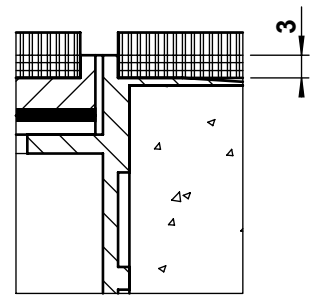

	dimensions l x l / n / ...	BRECO no. art.	description	BSO - 15
	160 x 160 / 2 / s	15171	① couvercle sans ou avec arête de protection selon détail s / a / a 2  ouverture pour les câbles  ② partie active avec sortie pour les câbles et jeu de bornes, poudrage RAL 3003  ③ cadre en aluminium extrudé sans ou avec arête de protection selon détail s / a / a 2  boîte provisoire sur demande  - hauteur minimale 60 mm/100 mm/150 mm - hauteur maximale 300 mm - n = nombre de places FLF ... = détail s / a / a 2	
	160 x 160 / 2 / a	16171		
	160 x 160 / 2 / a 2	17171		
	160 x 160 / 4 / s	15172		
	160 x 160 / 4 / a	16172		
	160 x 160 / 4 / a 2	17172		
	160 x 160 / 6 / s	15173		
	160 x 160 / 6 / a	16173		
	160 x 160 / 6 / a 2	17173		

détail s

détail a

détail a 2