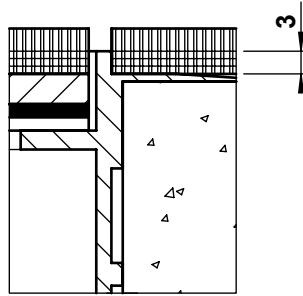

dimensions l x l / n / ...	BRECO no. art.	description	BSO - 15
	160 x 160 / 2 / s	15171	① couvercle sans ou avec arête de protection selon détail s / a / a 2 ouverture pour les câbles ② partie active avec sortie pour les câbles et jeu de bornes, poudrage RAL 3003 ③ cadre en aluminium extrudé sans ou avec arête de protection selon détail s / a / a 2 boîte provisoire sur demande - hauteur minimale 60 mm/100 mm/150 mm - hauteur maximale 300 mm - n = nombre de places FLF ... = détail s / a / a 2	
	160 x 160 / 2 / a	16171		
	160 x 160 / 2 / a 2	17171		
	160 x 160 / 4 / s	15172		
	160 x 160 / 4 / a	16172		
	160 x 160 / 4 / a 2	17172		
	160 x 160 / 6 / s	15173		
	160 x 160 / 6 / a	16173		
	160 x 160 / 6 / a 2	17173		

détail a