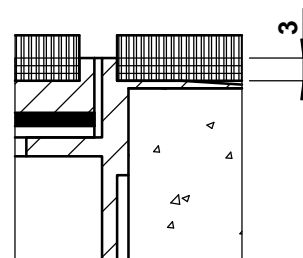

dimensions l x l / n / ...	BRECO no. art.	description	BSO - 19	
	240 x 240 / 6 / s	15250	① couvercle sans ou avec arête de protection selon détail s / a / a 2 ouvertures pour les câbles		
	300 x 300 / 8 / s	15310			
	350 x 350 / 10 / s	15360			
		240 x 240 / 6 / a	16250		② partie active avec sorties pour les câbles et jeu de bornes, poudrage RAL 3003 ③ cadre en aluminium extrudé sans ou avec arête de protection selon détail s / a / a 2 boîte provisoire sur demande - hauteur minimale 55 mm - hauteur maximale 300 mm - n = nombre de places FLF ... = détail s / a / a 2
		300 x 300 / 8 / a	16310		
		350 x 350 / 10 / a	16360		
		240 x 240 / 6 / a 2	17250		
		300 x 300 / 8 / a 2	17310		
		350 x 350 / 10 / a 2	17360		

détail a 2