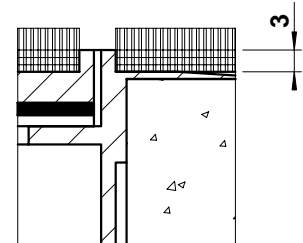

dimensions l x l / n / ...	BRECO no. art.	description	BSO - 19
	240 x 240 / 6 / s	15250	① couvercle sans ou avec arête de protection selon détail s / a / a 2 ouvertures pour les câbles	
	300 x 300 / 8 / s	15310		
	350 x 350 / 10 / s	15360		
	240 x 240 / 6 / a	16250	② partie active avec sorties pour les câbles et jeu de bornes, poudrage RAL 3003	
	300 x 300 / 8 / a	16310		
	350 x 350 / 10 / a	16360		
	240 x 240 / 6 / a 2	17250	③ cadre en aluminium extrudé sans ou avec arête de protection selon détail s / a / a 2 boîte provisoire sur demande - hauteur minimale 55 mm - hauteur maximale 300 mm - n = nombre de places FLF ... = détail s / a / a 2	
	300 x 300 / 8 / a 2	17310		
	350 x 350 / 10 / a 2	17360		

détail s

détail a

détail a 2