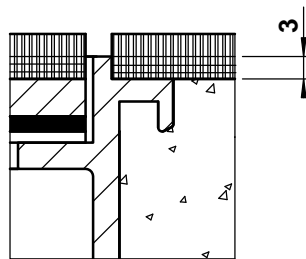

	dimensions l x l / n / ...	BRECO no. art.	description	BSO - 2
	240 x 240 / 8 / s	15241	① couvercle sans ou avec arête de protection selon détail s / a / a 2 ouvertures pour les câbles	
	300 x 300 / 12 / s	15301		
	350 x 350 / 16 / s	15351		
	240 x 240 / 8 / a	16241	② partie active avec sorties pour les câbles et jeu de bornes, poudrage RAL 3003 ③ cadre en aluminium extrudé sans ou avec arête de protection selon détail s / a / a 2 protection en bois provisoire fermetures en bois éléments de fixation - hauteur minimale 80 mm - hauteur maximale 300 mm - n = nombre de places FLF ... = détail s / a / a 2	
	300 x 300 / 12 / a	16301		
	350 x 350 / 16 / a	16351		
	240 x 240 / 8 / a 2	17241		
300 x 300 / 12 / a 2	17301			
350 x 350 / 16 / a 2	17351			

détail s

détail a

détail a 2