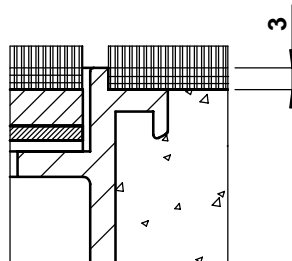

	dimensions l x l / n / ...	BRECO no. art.	description	BSO - 2
	240 x 240 / 8 / s	15241	① couvercle sans ou avec arête de protection selon détail s / a / a 2 ouvertures pour les câbles	
	300 x 300 / 12 / s	15301		
	350 x 350 / 16 / s	15351		
	240 x 240 / 8 / a	16241	② partie active avec sorties pour les câbles et jeu de bornes, poudrage RAL 3003	
	300 x 300 / 12 / a	16301		
	350 x 350 / 16 / a	16351		
	240 x 240 / 8 / a 2	17241	③ cadre en aluminium extrudé sans ou avec arête de protection selon détail s / a / a 2 protection en bois provisoire fermetures en bois éléments de fixation - hauteur minimale 80 mm - hauteur maximale 300 mm - n = nombre de places FLF ... = détail s / a / a 2	
	300 x 300 / 12 / a 2	17301		
	350 x 350 / 16 / a 2	17351		

détail s

détail a

détail a 2