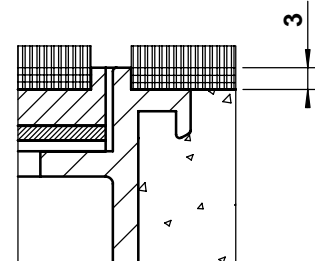

	dimensions l x l / n / ...	BRECO no. art.	description	BSO - 2
	240 x 240 / 8 / s	15241	① couvercle sans ou avec arête de protection selon détail s / a / a 2 ouvertures pour les câbles	
	300 x 300 / 12 / s	15301		
	350 x 350 / 16 / s	15351		
	240 x 240 / 8 / a	16241	② partie active avec sorties pour les câbles et jeu de bornes, poudrage RAL 3003	
	300 x 300 / 12 / a	16301		
	350 x 350 / 16 / a	16351		
	240 x 240 / 8 / a 2	17241	③ cadre en aluminium extrudé sans ou avec arête de protection selon détail s / a / a 2 protection en bois provisoire fermetures en bois éléments de fixation - hauteur minimale 80 mm - hauteur maximale 300 mm - n = nombre de places FLF ... = détail s / a / a 2	
	300 x 300 / 12 / a 2	17301		
	350 x 350 / 16 / a 2	17351		

détail s

détail a

détail a 2