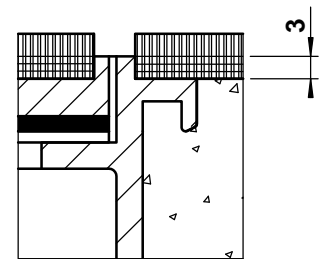

	dimensions l x l / n / ...	BRECO no. art.	description	BSO - 2
	240 x 240 / 8 / s	15241	① couvercle sans ou avec arête de protection selon détail s / a / a 2 ouvertures pour les câbles	
	300 x 300 / 12 / s	15301		
	350 x 350 / 16 / s	15351		
	240 x 240 / 8 / a	16241	② partie active avec sorties pour les câbles et jeu de bornes, poudrage RAL 3003 ③ cadre en aluminium extrudé sans ou avec arête de protection selon détail s / a / a 2 protection en bois provisoire fermetures en bois éléments de fixation - hauteur minimale 80 mm - hauteur maximale 300 mm - n = nombre de places FLF ... = détail s / a / a 2	
	300 x 300 / 12 / a	16301		
	350 x 350 / 16 / a	16351		
	240 x 240 / 8 / a 2	17241		
300 x 300 / 12 / a 2	17301			
350 x 350 / 16 / a 2	17351			

détail s

détail a

détail a 2