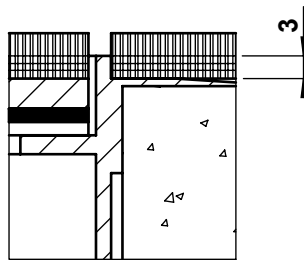

dimensions l x l / n / ...	BRECO no. art.	description	BSO - 20
	240 x 240 / 8 / s	15251	① couvercle sans ou avec arête de protection selon détail s / a / a 2 ouvertures pour les câbles	
	300 x 300 / 12 / s	15311		
	350 x 350 / 16 / s	15361		
	240 x 240 / 8 / a	16251	② partie activ avec sorties pour les câbles et jeu de bornes, poudrage RAL 3003	
	300 x 300 / 12 / a	16311		
	350 x 350 / 16 / a	16361		
	240 x 240 / 8 / a 2	17251	③ cadre en aluminium extrudé sans ou avec arête de protection selon détail s / a / a 2 boîte provisoire sur demande - hauteur minimale 80 mm - hauteur maximale 300 mm - n = nombre de places FLF ... = détail s / a / a 2	
	300 x 300 / 12 / a 2	17311		
	350 x 350 / 16 / a 2	17361		

détail a