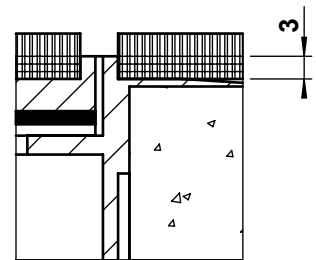

	dimensions l x l / n / ...	BRECO no. art.	description	BSO - 20
	240 x 240 / 8 / s	15251	① couvercle sans ou avec arête de protection selon détail s / a / a 2  ouvertures pour les câbles	
	300 x 300 / 12 / s	15311		
	350 x 350 / 16 / s	15361		
	240 x 240 / 8 / a	16251	② partie activ avec sorties pour les câbles et jeu de bornes, poudrage RAL 3003	
	300 x 300 / 12 / a	16311		
	350 x 350 / 16 / a	16361		
	240 x 240 / 8 / a 2	17251	③ cadre en aluminium extrudé sans ou avec arête de protection selon détail s / a / a 2  boîte provisoire sur demande  - hauteur minimale 80 mm - hauteur maximale 300 mm - n = nombre de places FLF ... = détail s / a / a 2	
	300 x 300 / 12 / a 2	17311		
	350 x 350 / 16 / a 2	17361		

détail s

détail a

détail a 2