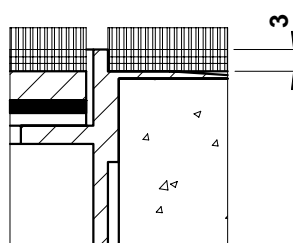

dimensions l x l / n / ...	BRECO no. art.	description	BSO - 20
	240 x 240 / 8 / s	15251	① couvercle sans ou avec arête de protection selon détail s / a / a 2 ouvertures pour les câbles	
	300 x 300 / 12 / s	15311		
	350 x 350 / 16 / s	15361		
	240 x 240 / 8 / a	16251	② partie activ avec sorties pour les câbles et jeu de bornes, poudrage RAL 3003	
	300 x 300 / 12 / a	16311		
	350 x 350 / 16 / a	16361		
	240 x 240 / 8 / a 2	17251	③ cadre en aluminium extrudé sans ou avec arête de protection selon détail s / a / a 2 boîte provisoire sur demande - hauteur minimale 80 mm - hauteur maximale 300 mm - n = nombre de places FLF ... = détail s / a / a 2	
	300 x 300 / 12 / a 2	17311		
	350 x 350 / 16 / a 2	17361		

détail a