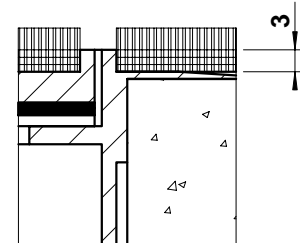

dimensions l x l / n / ...	BRECO no. art.	description	BSO - 20
	240 x 240 / 8 / s	15251	① couvercle sans ou avec arête de protection selon détail s / a / a 2 ouvertures pour les câbles	
	300 x 300 / 12 / s	15311		
	350 x 350 / 16 / s	15361		
	240 x 240 / 8 / a	16251	② partie activ avec sorties pour les câbles et jeu de bornes, poudrage RAL 3003	
	300 x 300 / 12 / a	16311		
	350 x 350 / 16 / a	16361		
	240 x 240 / 8 / a 2	17251	③ cadre en aluminium extrudé sans ou avec arête de protection selon détail s / a / a 2 boîte provisoire sur demande - hauteur minimale 80 mm - hauteur maximale 300 mm - n = nombre de places FLF ... = détail s / a / a 2	
	300 x 300 / 12 / a 2	17311		
	350 x 350 / 16 / a 2	17361		

détail a 2