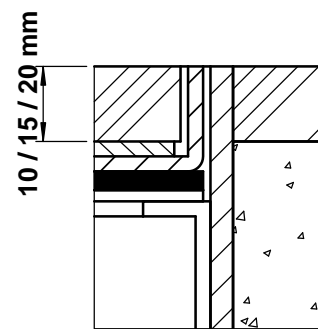

dimensions l x l / n / ...	BRECO no. art.	description	BSO - 3
	240 x 240 / 6 / s	15246	① couvercle en aluminium sans ou avec arête de protection selon détail s / a / a 2 ouvertures pour les câbles	
	300 x 300 / 8 / s	15306		
	350 x 350 / 10 / s	15356		
	240 x 240 / 6 / a	16246	② partie active avec sorties pour les câbles et jeu de bornes, poudrage RAL 3003	
	300 x 300 / 8 / a	16306		
	350 x 350 / 10 / a	16356		
	240 x 240 / 6 / a 2	17246	③ cadre en aluminium extrudé sans ou avec arête de protection selon détail s / a / a 2 protection en bois provisoire fermetures en bois éléments de fixation - hauteur minimale 55 mm - hauteur maximale 300 mm - n = nombre de places FLF ... = détail s / a / a 2	
	300 x 300 / 8 / a 2	17306		
	350 x 350 / 10 / a 2	17356		

détail a 2