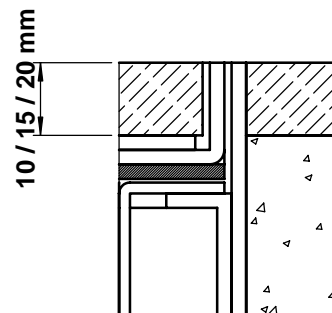

	dimensions l x l / n / ...	BRECO no. art.	description	BSO - 5
	240 x 240 / 6 / s	15248	① couvercle en inox sans ou avec arête de protection selon détail s / a / a 2 ouvertures pour les câbles	
	300 x 300 / 8 / s	15308		
	350 x 350 / 10 / s	15358		
	240 x 240 / 6 / a	16248	② partie active avec sorties pour les câbles et jeu de bornes, poudrage RAL 3003	
	300 x 300 / 8 / a	16308		
	350 x 350 / 10 / a	16358		
	240 x 240 / 6 / a 2	17248	③ cadre en inox sans ou avec arête de protection selon détail s / a / a 2 protection en bois provisoire fermetures en bois éléments de fixation - hauteur minimale 55 mm - hauteur maximale 300 mm - n = nombre de places FLF ... = détail s / a / a 2	
	300 x 300 / 8 / a 2	17308		
	350 x 350 / 10 / a 2	17358		

détail s

détail a

détail a 2