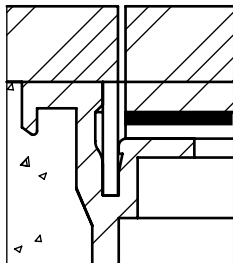

	dimensions l x l / n / ...	BRECO no. art.	description	BSO - 7
	240 x 240 / 6 / s	15242	① couvercle sans ou avec arête de protection selon détail s / a / 2 a  ouvertures pour les câbles	
	300 x 300 / 8 / s	15302		
	350 x 350 / 10 / s	15352		
	240 x 240 / 6 / a	16242	② partie active avec sorties pour les câbles et jeu de bornes, poudrage RAL 3003	
	300 x 300 / 8 / a	16302		
	350 x 350 / 10 / a	16352		
	240 x 240 / 6 / a 2	17242	③ cadre en aluminium extrudé sans ou avec arête de protection selon détail s / a / a 2  arêtes de protection en divers matériaux protection en bois provisoire fermeture en bois éléments de fixation  - hauteur minimale 55 mm - hauteur maximale 300 mm - n = nombre de places FLF ... = détail s / a / a 2	
	300 x 300 / 8 / a 2	17302		
	350 x 350 / 10 / a 2	17352		