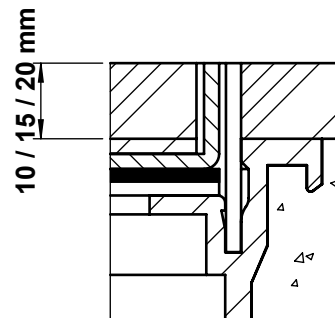

	dimensions l x l / n / ...	BRECO no. art.	description	BSO - 7
	240 x 240 / 6 / s	15242	① couvercle sans ou avec arête de protection selon détail s / a / 2 a  ouvertures pour les câbles	
	300 x 300 / 8 / s	15302		
	350 x 350 / 10 / s	15352		
	240 x 240 / 6 / a	16242	② partie active avec sorties pour les câbles et jeu de bornes, poudrage RAL 3003	
	300 x 300 / 8 / a	16302		
	350 x 350 / 10 / a	16352		
	240 x 240 / 6 / a 2	17242	③ cadre en aluminium extrudé sans ou avec arête de protection selon détail s / a / a 2  arêtes de protection en divers matériaux protection en bois provisoire fermeture en bois éléments de fixation  - hauteur minimale 55 mm - hauteur maximale 300 mm - n = nombre de places FLF ... = détail s / a / a 2	
	300 x 300 / 8 / a 2	17302		
	350 x 350 / 10 / a 2	17352		

détail s

détail a

détail a 2