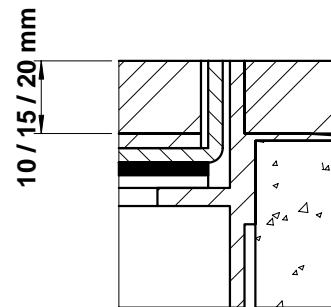

	dimensions l x l / n / ...	BRECO no. art.	description	BSO - 9
	240 x 240 / 6 / s	15256	① couvercle sans ou avec arête de protection selon détail s / a / a 2 ouvertures pour les câbles	
	300 x 300 / 8 / s	15316		
	350 x 350 / 10 / s	15366		
	240 x 240 / 6 / a	16256	② partie active avec sorties pour les câbles et jeu de bornes, poudrage RAL 3003	
	300 x 300 / 8 / a	16316		
	350 x 350 / 10 / a	16366		
	240 x 240 / 6 / a 2	17256	③ cadre en aluminium extrudé sans ou avec arête de protection selon détail s / a / a 2 boîte provisoire sur demande - hauteur minimale 55 mm - hauteur maximale 300 mm - n = nombre de places FLF ... = détail s / a / a 2	
	300 x 300 / 8 / a 2	17316		
	350 x 350 / 10 / a 2	17366		

détail s

détail a

détail a 2