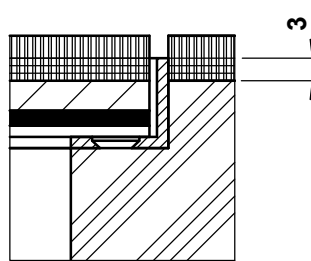

	dimensions d / n / ...	BRECO no. art.	description	BFP - 1
	250 / 4 / s	45250	① couvercle sans ou avec arête de protection selon détail s / a / a 2 ouverture pour les câbles	
	300 / 6 / s	45310		
	250 / 4 / a	46250	② partie active avec sortie pour les câbles et jeu de bornes poudrage RAL 3003	
	300 / 6 / a	46310		
	250 / 4 / a 2	47250	③ cadre sans ou avec arête de protection selon détail s / a / a 2 vissé dans la plaque de faux-plancher  - hauteur minimale 55 mm - hauteur maximale 300 mm - n = nombre de places FLF ... = détail s / a / a 2	
	300 / 6 / a 2	47310		

détail s

détail a

détail a 2