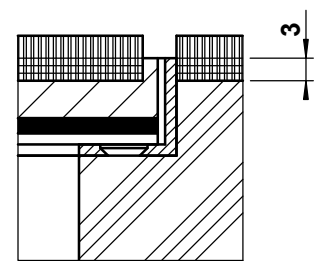

	dimensions d / n / ...	BRECO no. art.	description	BFP - 1
	250 / 4 / s	45250	① couvercle sans ou avec arête de protection selon détail s / a / a 2 ouverture pour les câbles	
	300 / 6 / s	45310		
	250 / 4 / a	46250	② partie active avec sortie pour les câbles et jeu de bornes poudrage RAL 3003	
	300 / 6 / a	46310		
	250 / 4 / a 2	47250	③ cadre sans ou avec arête de protection selon détail s / a / a 2 vissé dans la plaque de faux-plancher  - hauteur minimale 55 mm - hauteur maximale 300 mm - n = nombre de places FLF ... = détail s / a / a 2	
	300 / 6 / a 2	47310		

détail s

détail a

détail a 2